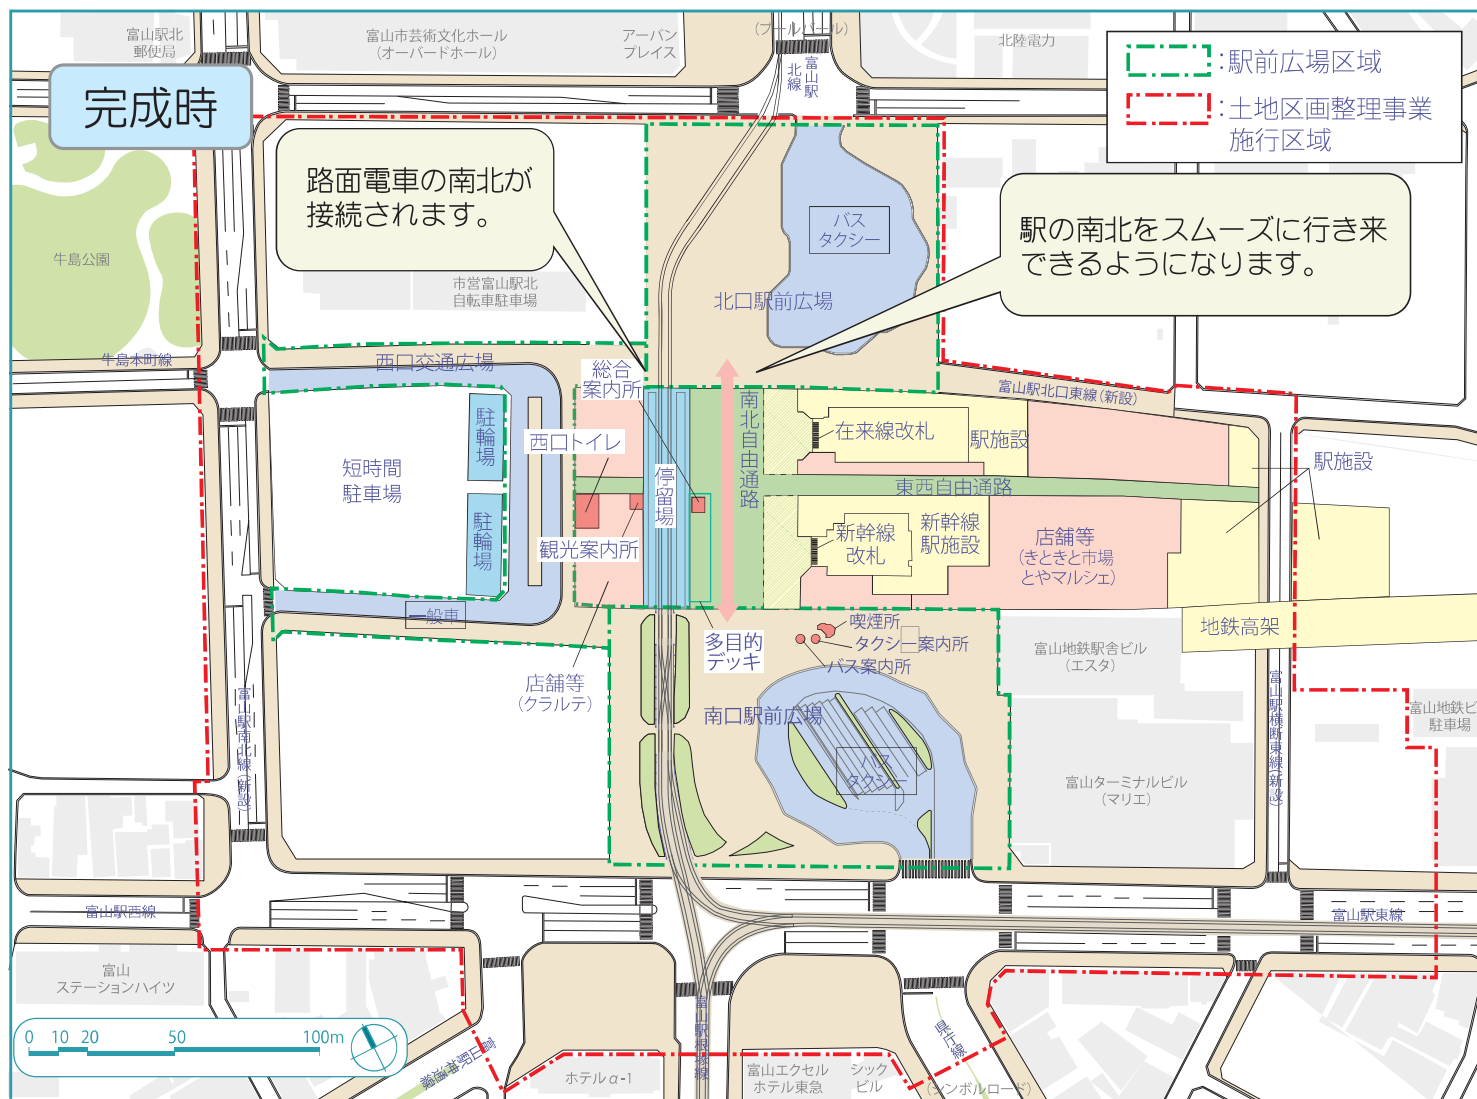

富山駅周辺整備事業 完成時のイメージ

注) 画像はイメージであり、実際のものとは異なります。

■ 富山駅周辺地区の平面図

北口駅前広場

南北自由通路

南口駅前広場