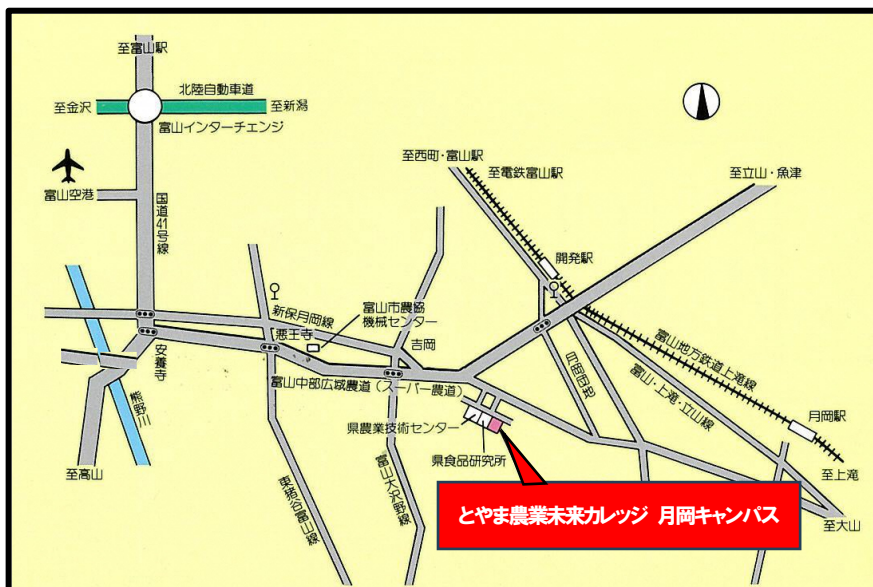

とやま農業未来カレッジ オープンキャンパス参加申込書

希望回 どちらか○で囲む	氏 名	住 所	連絡先 電話番号	所 属 (学校・会社等)	同行者 氏名
第1回 第2回					
第1回 第2回					
第1回 第2回					
第1回 第2回					

ア ク セ ス

〈バス〉

富山駅前から地鉄バス 44 系統
福沢ゆき 月見町5丁目下車
徒歩 13 分

〈電車〉

富山地方鉄道 不二越・上滝線 岩峯
寺ゆき 開発駅下車 徒歩 20 分

〈車〉

北陸自動車道 富山IC・流杉SIより
約13分 カレッジに駐車できます。

■お申込み・お問い合わせは・・・

公益社団法人 富山県農林水産公社

とやま農業未来カレッジ

〒939-8139 富山市月岡新 296 番地

TEL 076-461-3180

FAX 076-461-3185

E-mail nougyou-college@taff.or.jp

URL <https://taff.or.jp/nou/college/>

Web の専用申込フォームへ