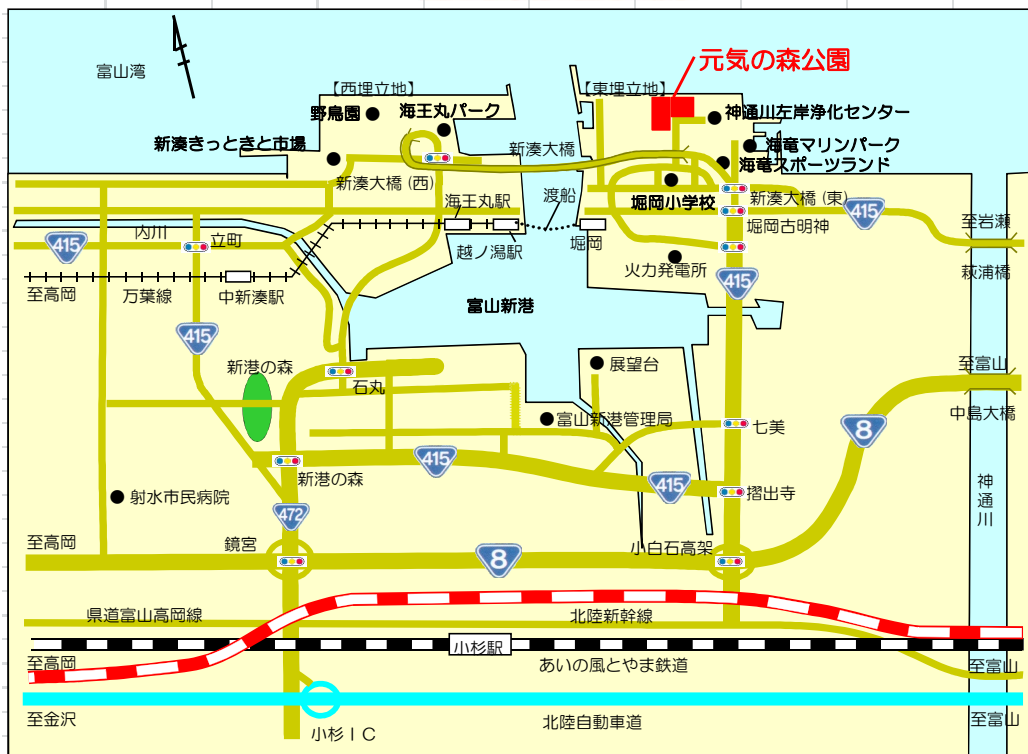

◇ 周辺のご案内 ◇

新湊きつときど市場

新湊漁港
新鮮な海産物
(ベニズワイガニ、シロエビ)

海竜スポーツランド

伏木富山港（新湊地区）東埋立地緑地

富山新港元気の森公園

帆船海王丸

新湊大橋と海王丸パーク