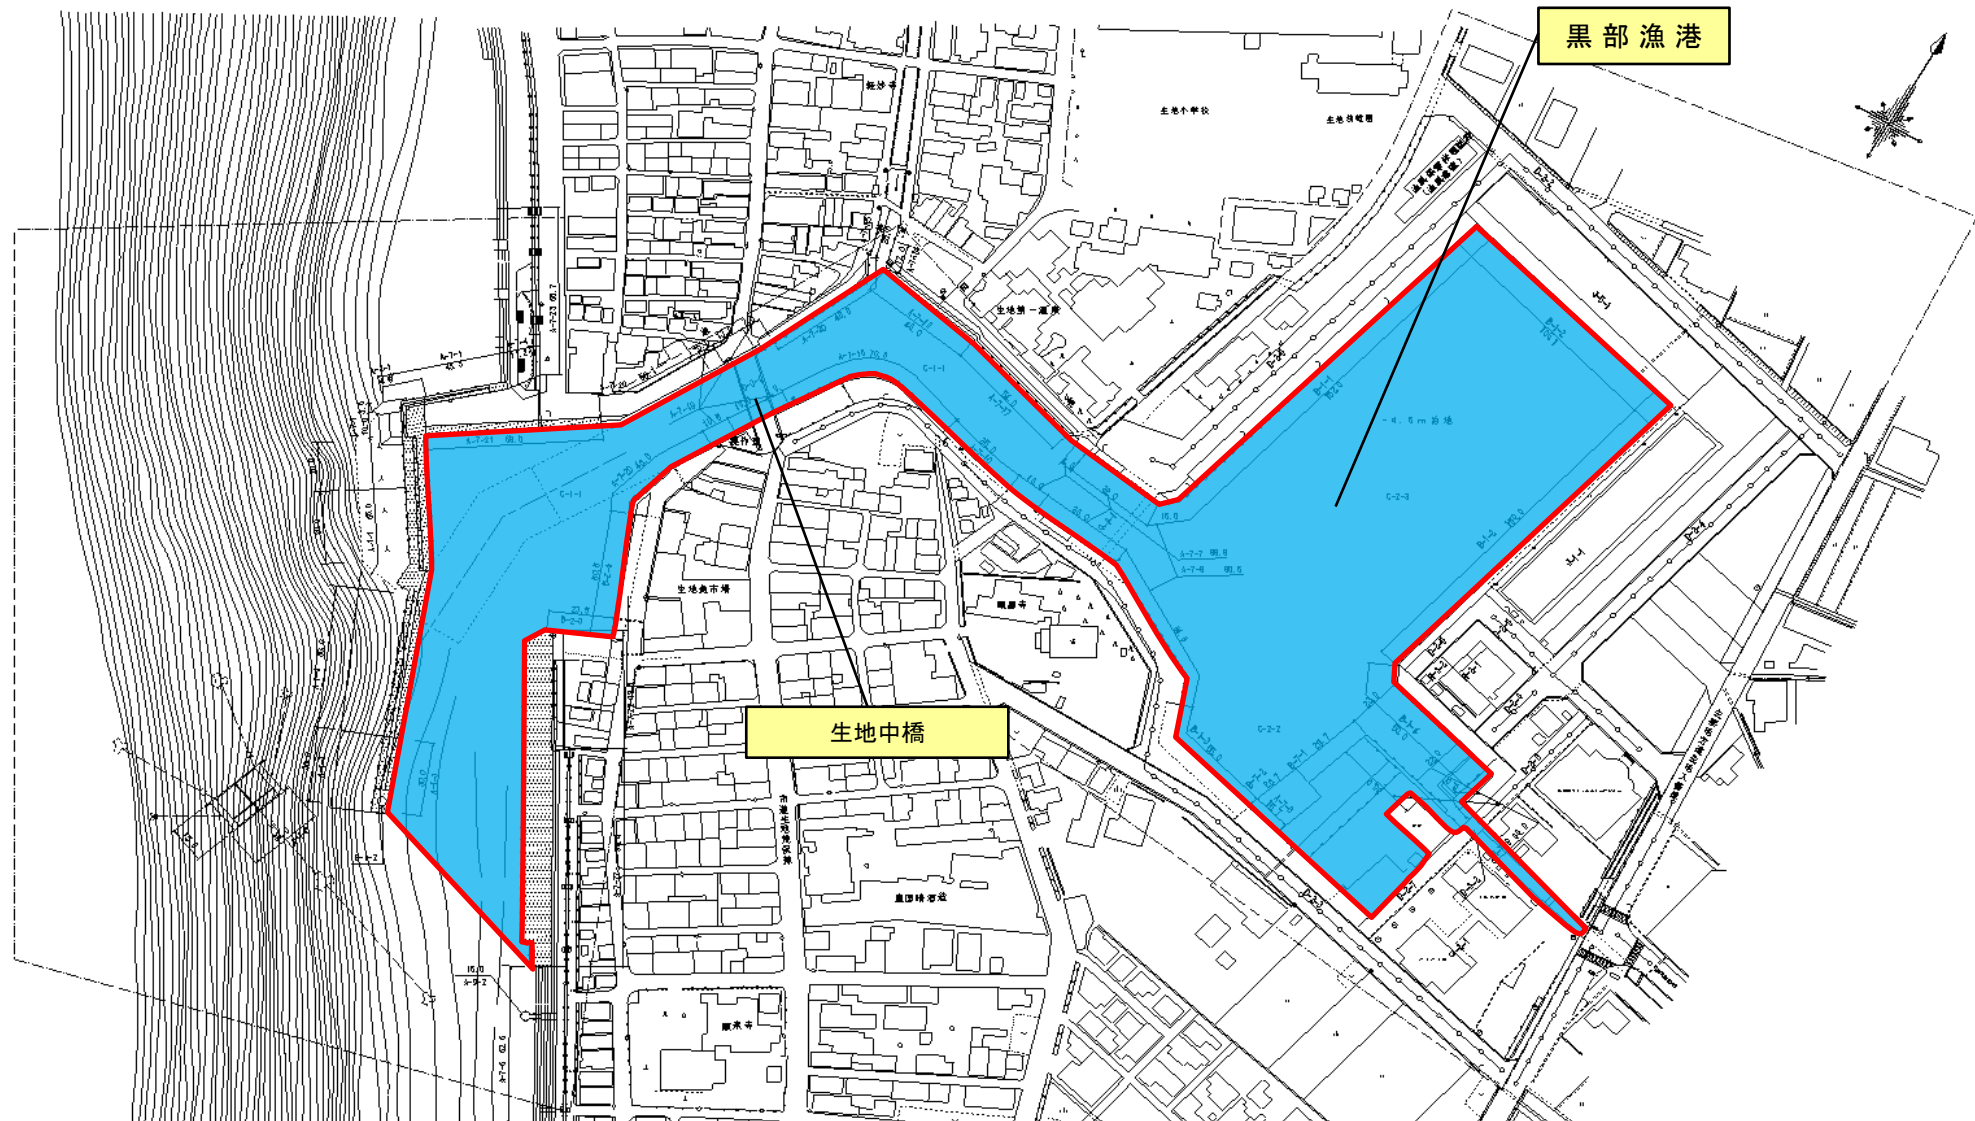

黒部漁港 放置等禁止区域図

 放置等禁止区域

漁港名	管理者	放置等禁止区域の指定の範囲
黒部漁港	富山県	水域施設（航路、泊地）、船揚場