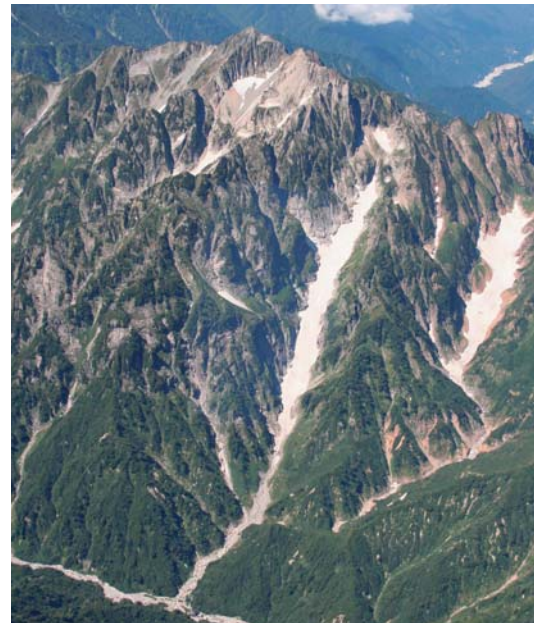

環
境
白
書

平成24年版
環 境 白 書

平
成
24
年
版

立山連峰の「氷河」

御前沢（ごぜんざわ）雪渓

三ノ窓雪渓（左）、小窓雪渓（右）

弥陀ヶ原（ラムサール条約湿地）

○リサイクル適正の表示 この印刷物はAランクの資材のみ使用しており、印刷用の紙にリサイクルできます。