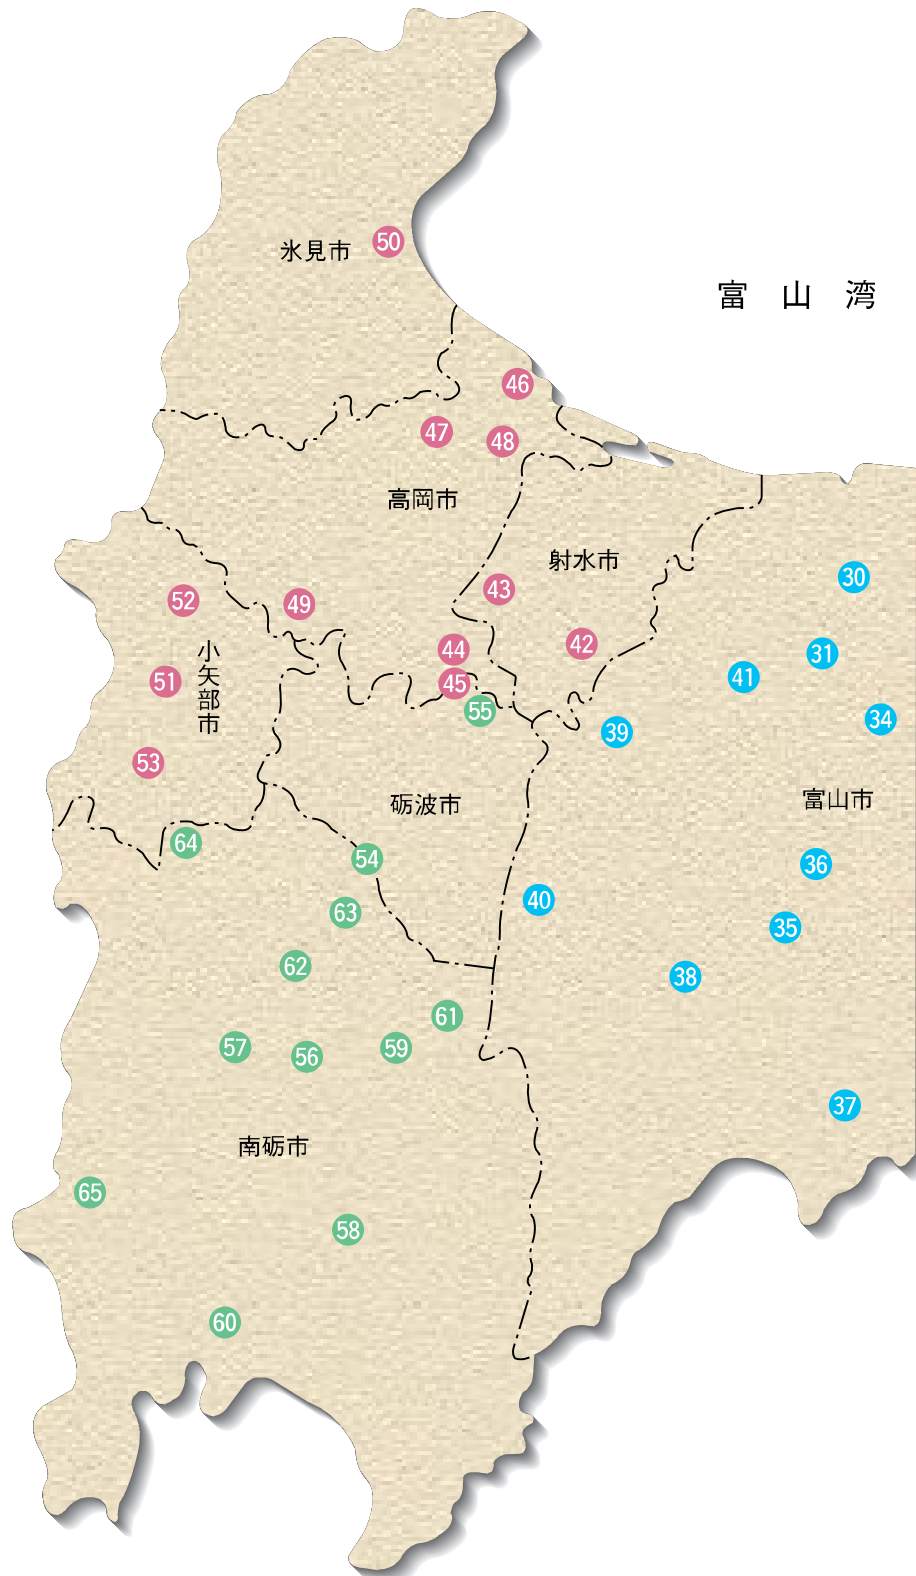

## 新川地域

- ① 七重滝 ————— 5
- ② 杉沢の沢スギ ————— 6
- ③ 高瀬湧水の庭 ————— 7
- ④ 墓ノ木自然公園 ————— 8
- ⑤ 黒部峡谷 ————— 9
- ⑥ 十二貫野用水 ————— 10
- ⑦ 清水の里 ————— 11
- ⑧ 生地の共同洗い場 ————— 12
- ⑨ 名水公園の清水 ————— 13
- ⑩ 月見嶋の清水 ————— 14
- ⑪ 村椿(飛騨)の清水 ————— 15
- ⑫ 箱根の清水 ————— 16
- ⑬ 下立の霊水 ————— 17
- ⑭ 駒洗い池 ————— 18
- ⑮ 片貝川の清流 ————— 19
- ⑯ 魚津駅前の「うまい水」 ————— 20
- ⑰ てんこ水 ————— 21

## 富山地域

- ⑱ 行田の沢清水 ————— 22
- ⑲ 穴の谷の霊水 ————— 23
- ⑳ 弘法大師の清水 ————— 24
- ㉑ 大岩山日石寺の藤水 ————— 25
- ㉒ 上市川沿岸円筒分水場円筒水槽 — 26
- ㉓ 早月川の清流 ————— 27
- ㉔ 立山玉殿の湧水 ————— 28
- ㉕ 黒部湖 ————— 29
- ㉖ みくりが池 ————— 30
- ㉗ 常願寺川の清流 ————— 31
- ㉘ 称名滝 ————— 32
- ㉙ 岩室の滝 ————— 33
- ㉚ 松川 ————— 34
- ㉛ 石倉町の延命地藏の水 ————— 35
- ㉜ 中ノ寺の霊水 ————— 36
- ㉝ 有峰湖 ————— 37
- ㉞ 常西合口用水 ————— 38
- ㉟ 殿様清水 ————— 39

# 名水マップ

36	八木山の滝	40
37	神通峡	41
38	桂の清水	42
39	加持水	43
40	花山寺の霊水	44
41	朝日の滝	45

## 砺波地域

54	瓜裂清水	58
55	又兵衛清水	59
56	縄ヶ池	60
57	桜ヶ池	61
58	中江の霊水	62
59	庄川峡	63
60	丸池	64
61	脇谷の水	65
62	赤祖父池	66
63	不動滝の霊水	67
64	妃の清水	68
65	小矢部川の長瀬	69
66	富山湾の深層水	70