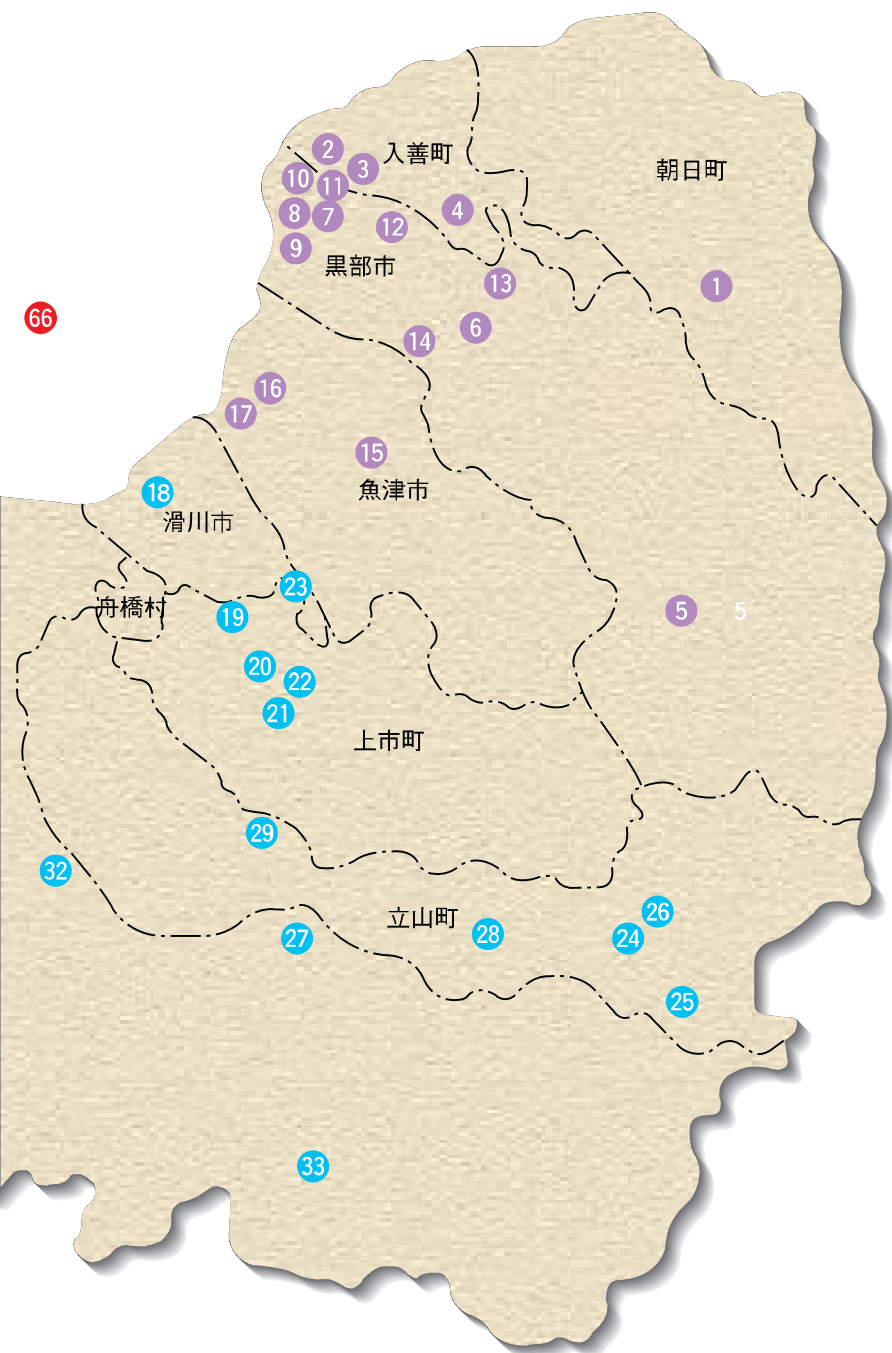

## 新川地域

- ① 七重滝 ————— 5
- ② 杉沢の沢スギ ————— 6
- ③ 高瀬湧水の庭 ————— 7
- ④ 墓ノ木自然公園 ————— 8
- ⑤ 黒部峡谷 ————— 9
- ⑥ 十二貫野用水 ————— 10
- ⑦ 清水の里 ————— 11
- ⑧ 生地の共同洗い場 ————— 12
- ⑨ 名水公園の清水 ————— 13
- ⑩ 月見嶋の清水 ————— 14
- ⑪ 村椿(飛騨)の清水 ————— 15
- ⑫ 箱根の清水 ————— 16
- ⑬ 下立の霊水 ————— 17
- ⑭ 駒洗い池 ————— 18
- ⑮ 片貝川の清流 ————— 19
- ⑯ 魚津駅前の「うまい水」 ————— 20
- ⑰ てんこ水 ————— 21

## 富山地域

- ⑱ 行田の沢清水 ————— 22
- ⑲ 穴の谷の霊水 ————— 23
- ⑳ 弘法大師の清水 ————— 24
- ㉑ 大岩山日石寺の藤水 ————— 25
- ㉒ 上市川沿岸円筒分水場円筒水槽 — 26
- ㉓ 早月川の清流 ————— 27
- ㉔ 立山玉殿の湧水 ————— 28
- ㉕ 黒部湖 ————— 29
- ㉖ みくりが池 ————— 30
- ㉗ 常願寺川の清流 ————— 31
- ㉘ 称名滝 ————— 32
- ㉙ 岩室の滝 ————— 33
- ㉚ 松川 ————— 34
- ㉛ 石倉町の延命地藏の水 ————— 35
- ㉜ 中ノ寺の霊水 ————— 36
- ㉝ 有峰湖 ————— 37
- ㉞ 常西合口用水 ————— 38
- ㉟ 殿様清水 ————— 39

# 名水マップ

36	八木山の滝	40
37	神通峡	41
38	桂の清水	42
39	加持水	43
40	花山寺の霊水	44
41	朝日の滝	45

## 砺波地域

54	瓜裂清水	58
55	又兵衛清水	59
56	縄ヶ池	60
57	桜ヶ池	61
58	中江の霊水	62
59	庄川峡	63
60	丸池	64
61	脇谷の水	65
62	赤祖父池	66
63	不動滝の霊水	67
64	妃の清水	68
65	小矢部川の長瀬	69
66	富山湾の深層水	70