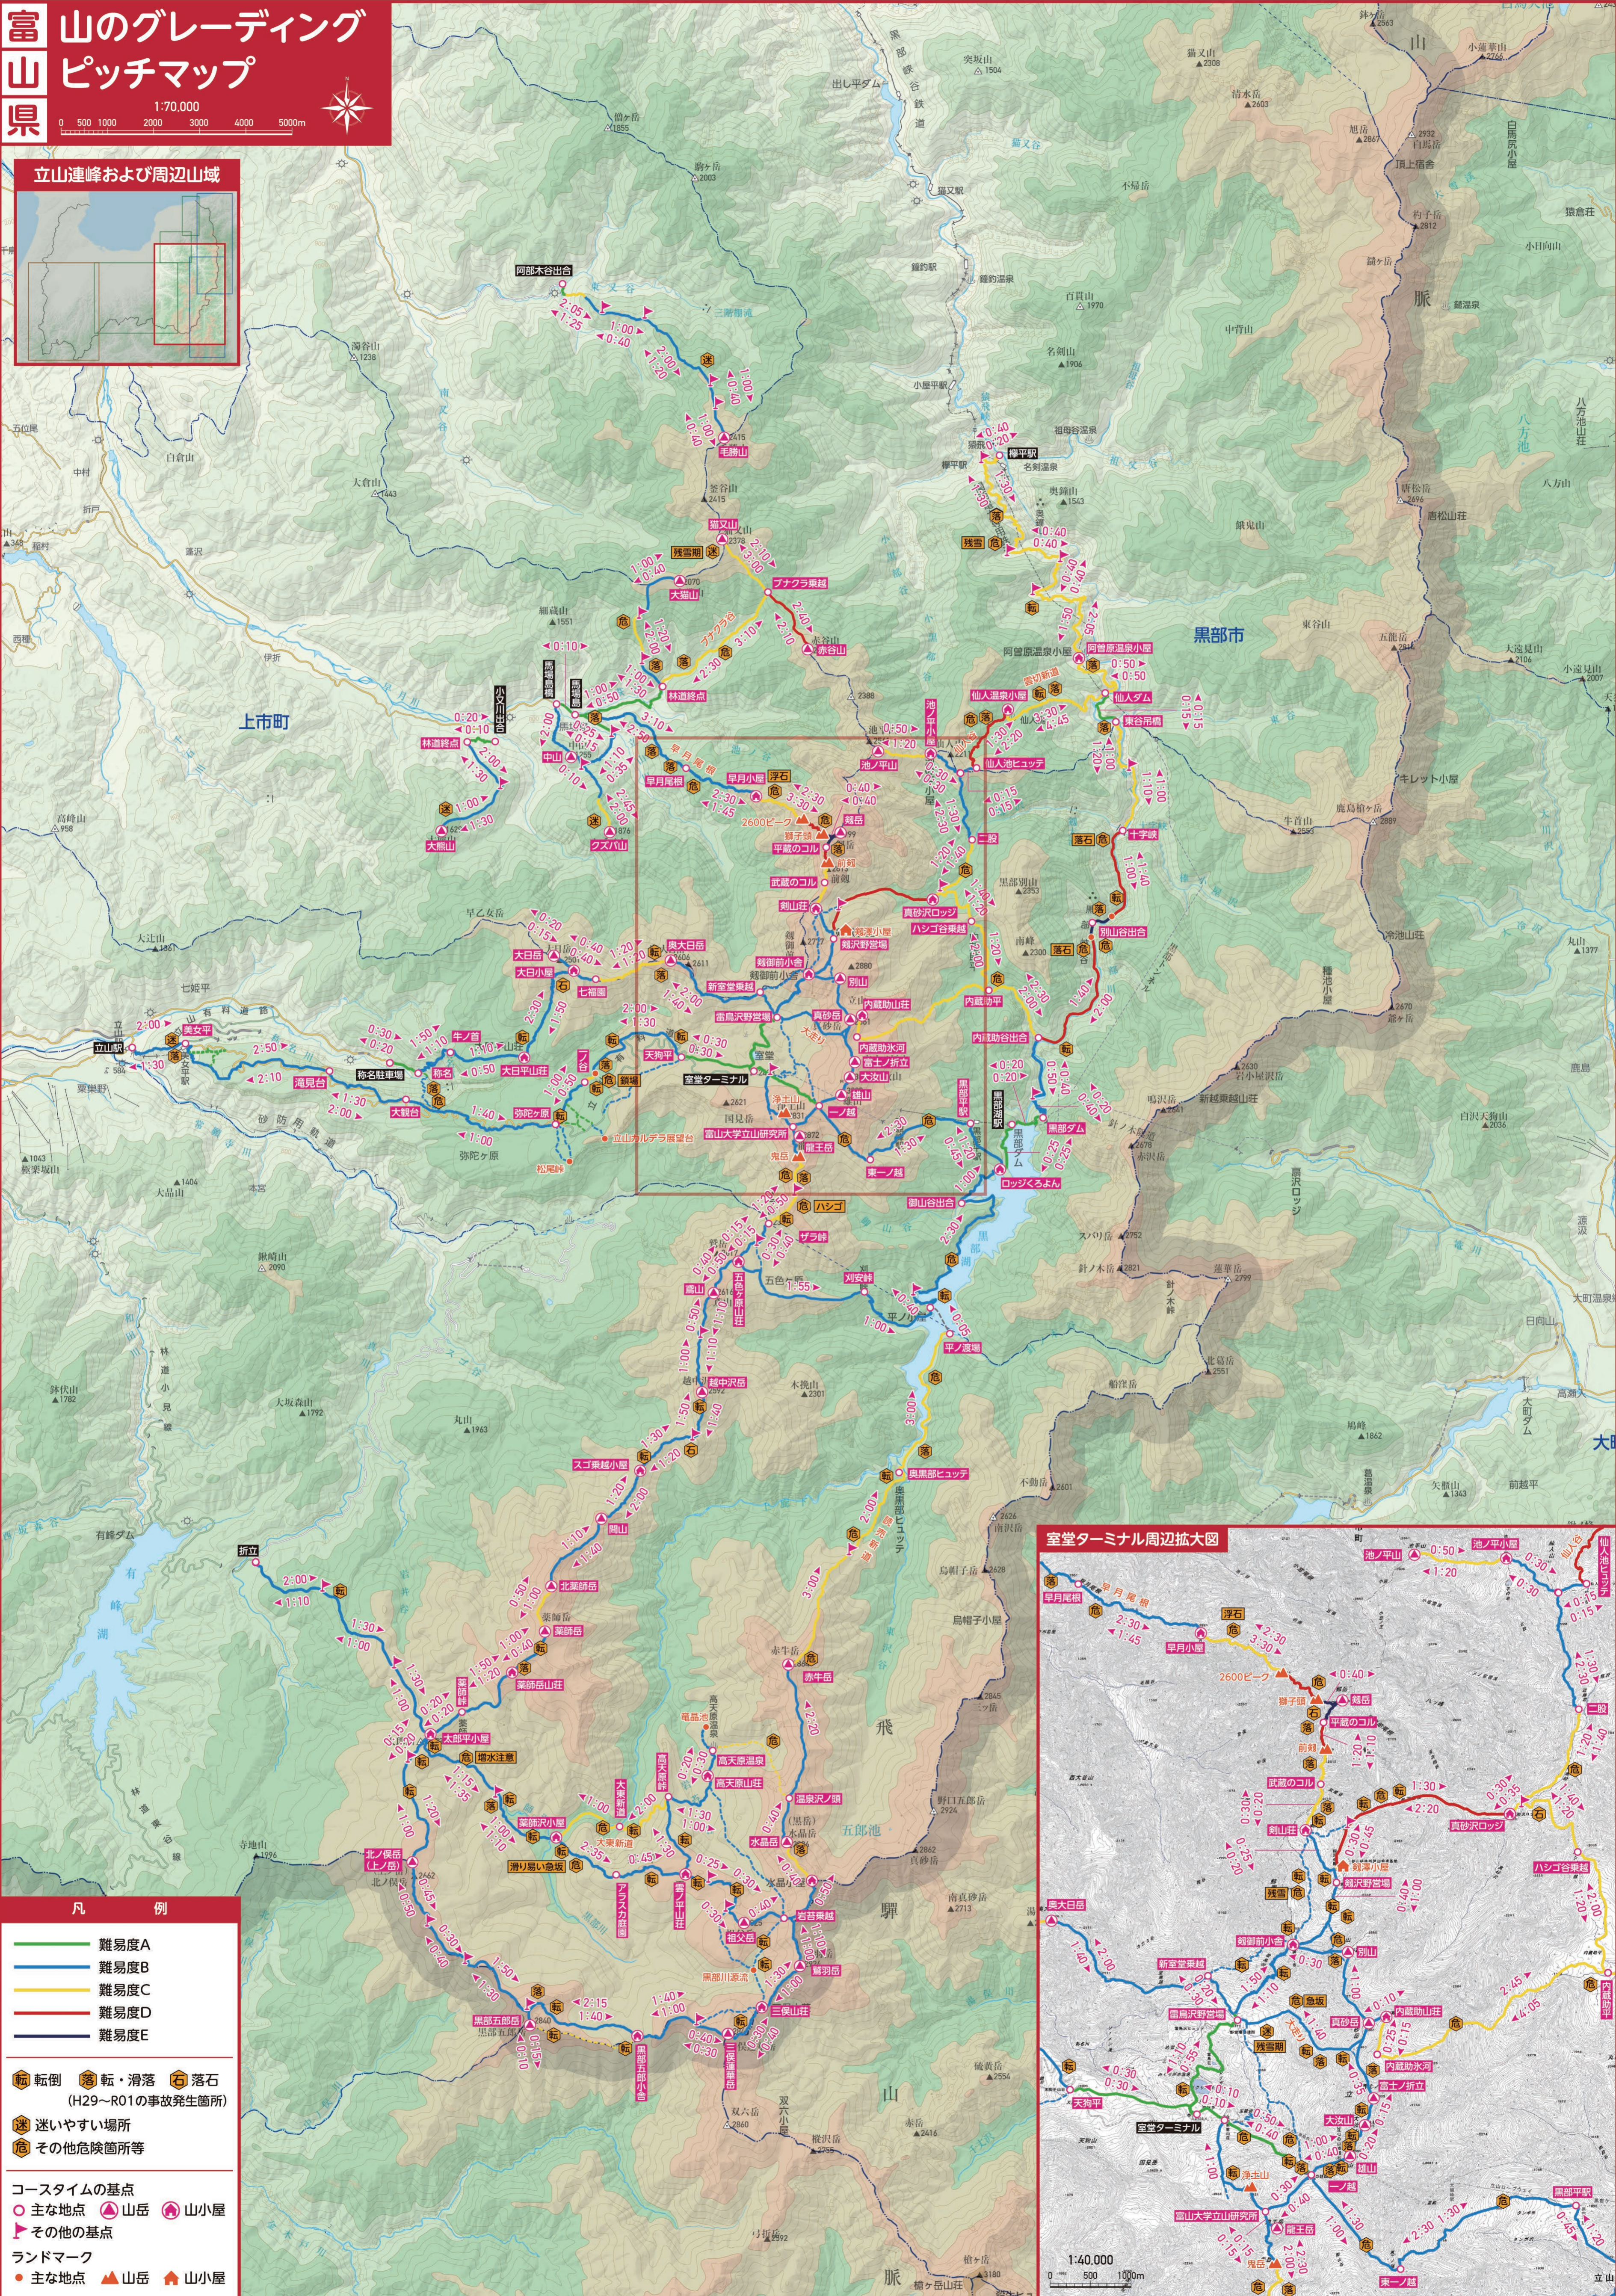

富山のグレーディング 山ピッチマップ

1:70,000

0 500 1000 2000 3000 4000 5000m

立山連峰および周辺山域

室堂ターミナル周辺拡大図

- 凡 例**
- 難易度A
 - 難易度B
 - 難易度C
 - 難易度D
 - 難易度E
- 転倒 転・滑落 落石
(H29~R01の事故発生箇所)
 - 迷いやすい場所
 - その他危険箇所等
- コースタイムの基点
- 主な地点 山岳 山小屋
 - その他の基点
- ランドマーク
- 主な地点 山岳 山小屋