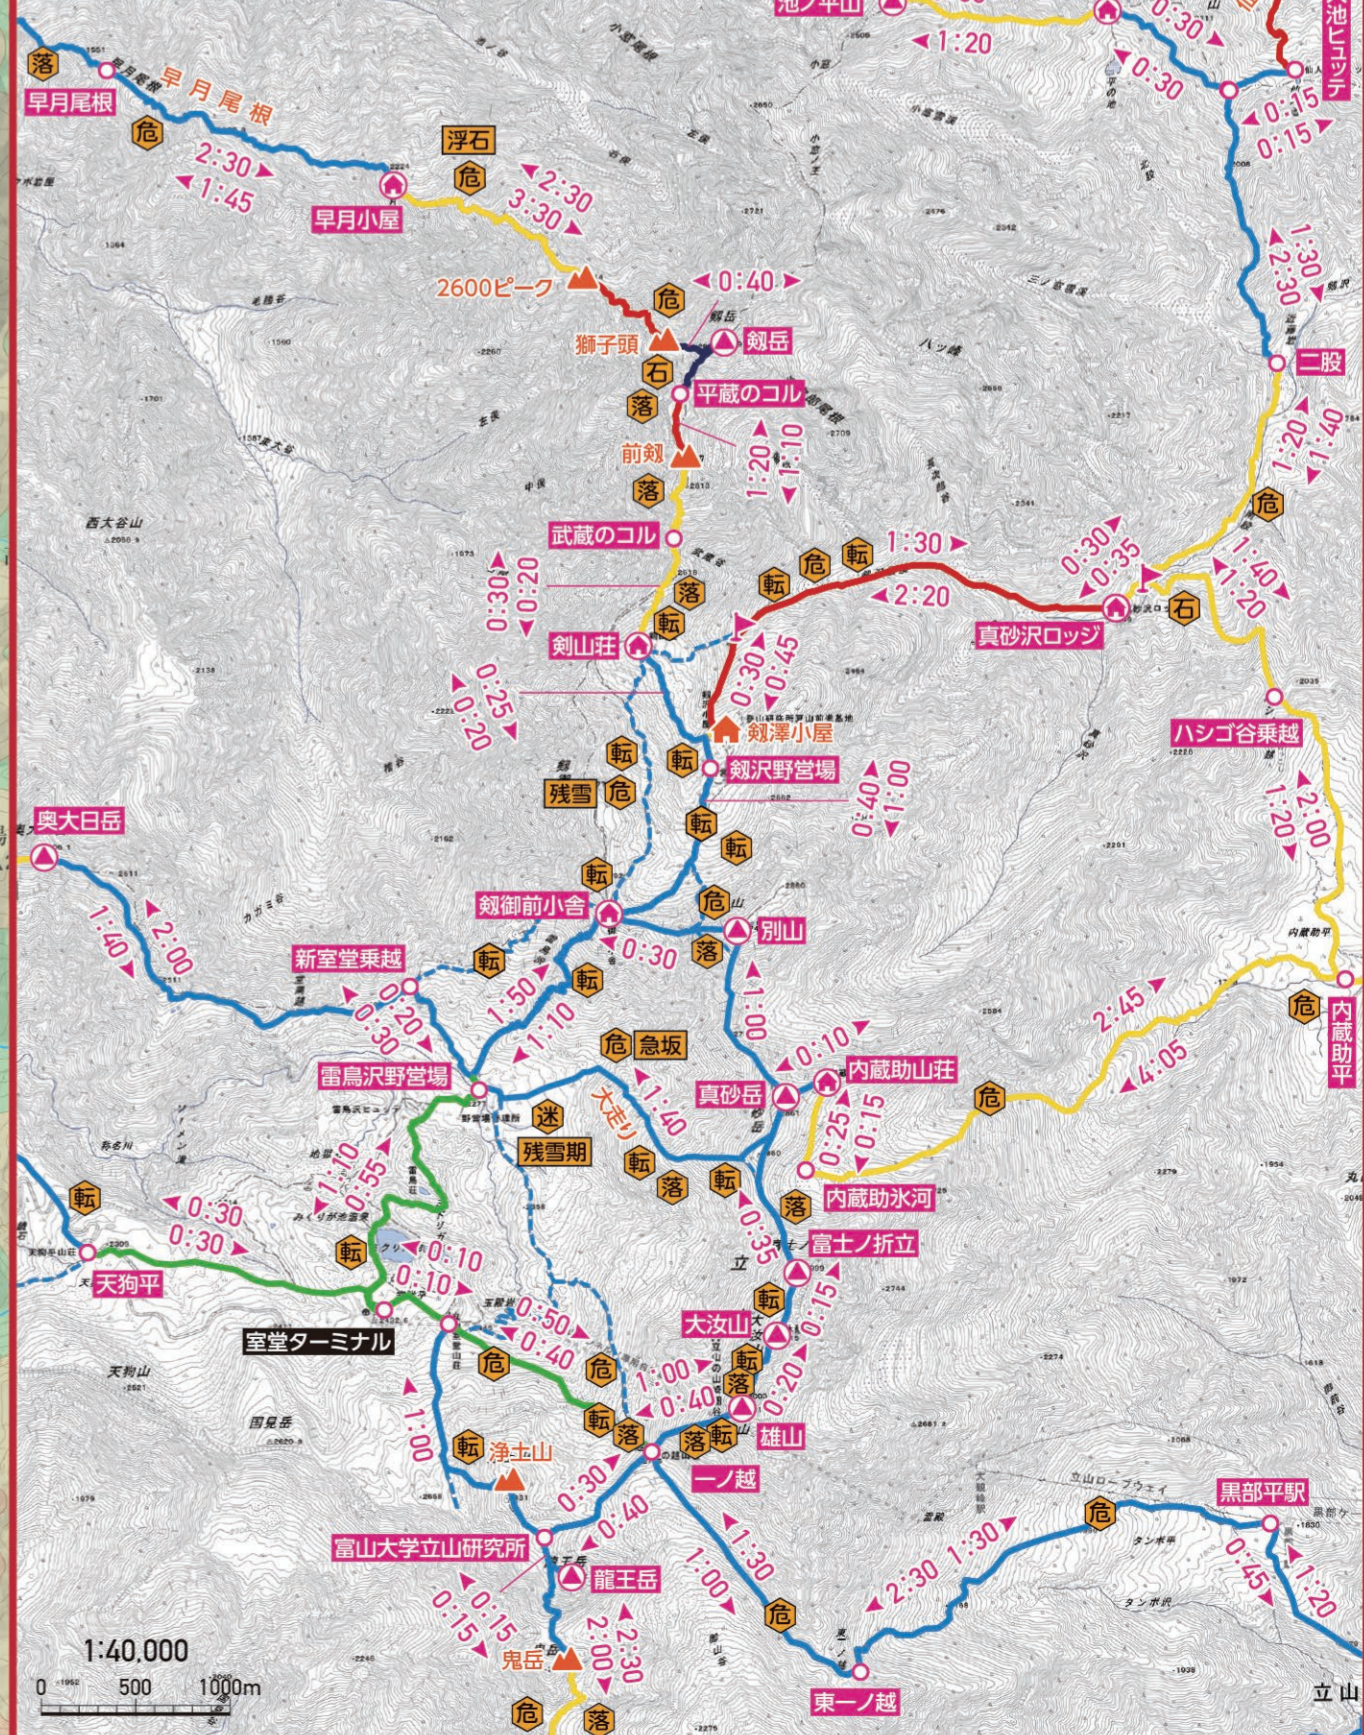

富山のグレーディング 山ピッチマップ

1:70,000

0 500 1000 2000 3000 4000 5000m

立山連峰および周辺山域

室堂ターミナル周辺拡大図

- 凡 例**
- 難易度A
 - 難易度B
 - 難易度C
 - 難易度D
 - 難易度E
- 転倒 転・滑落 落石
(H29~R01の事故発生箇所)
 - 迷いやすい場所
 - その他危険箇所等
- コースタイムの基点
- 主な地点 山岳 山小屋
 - その他の基点
- ランドマーク
- 主な地点 山岳 山小屋