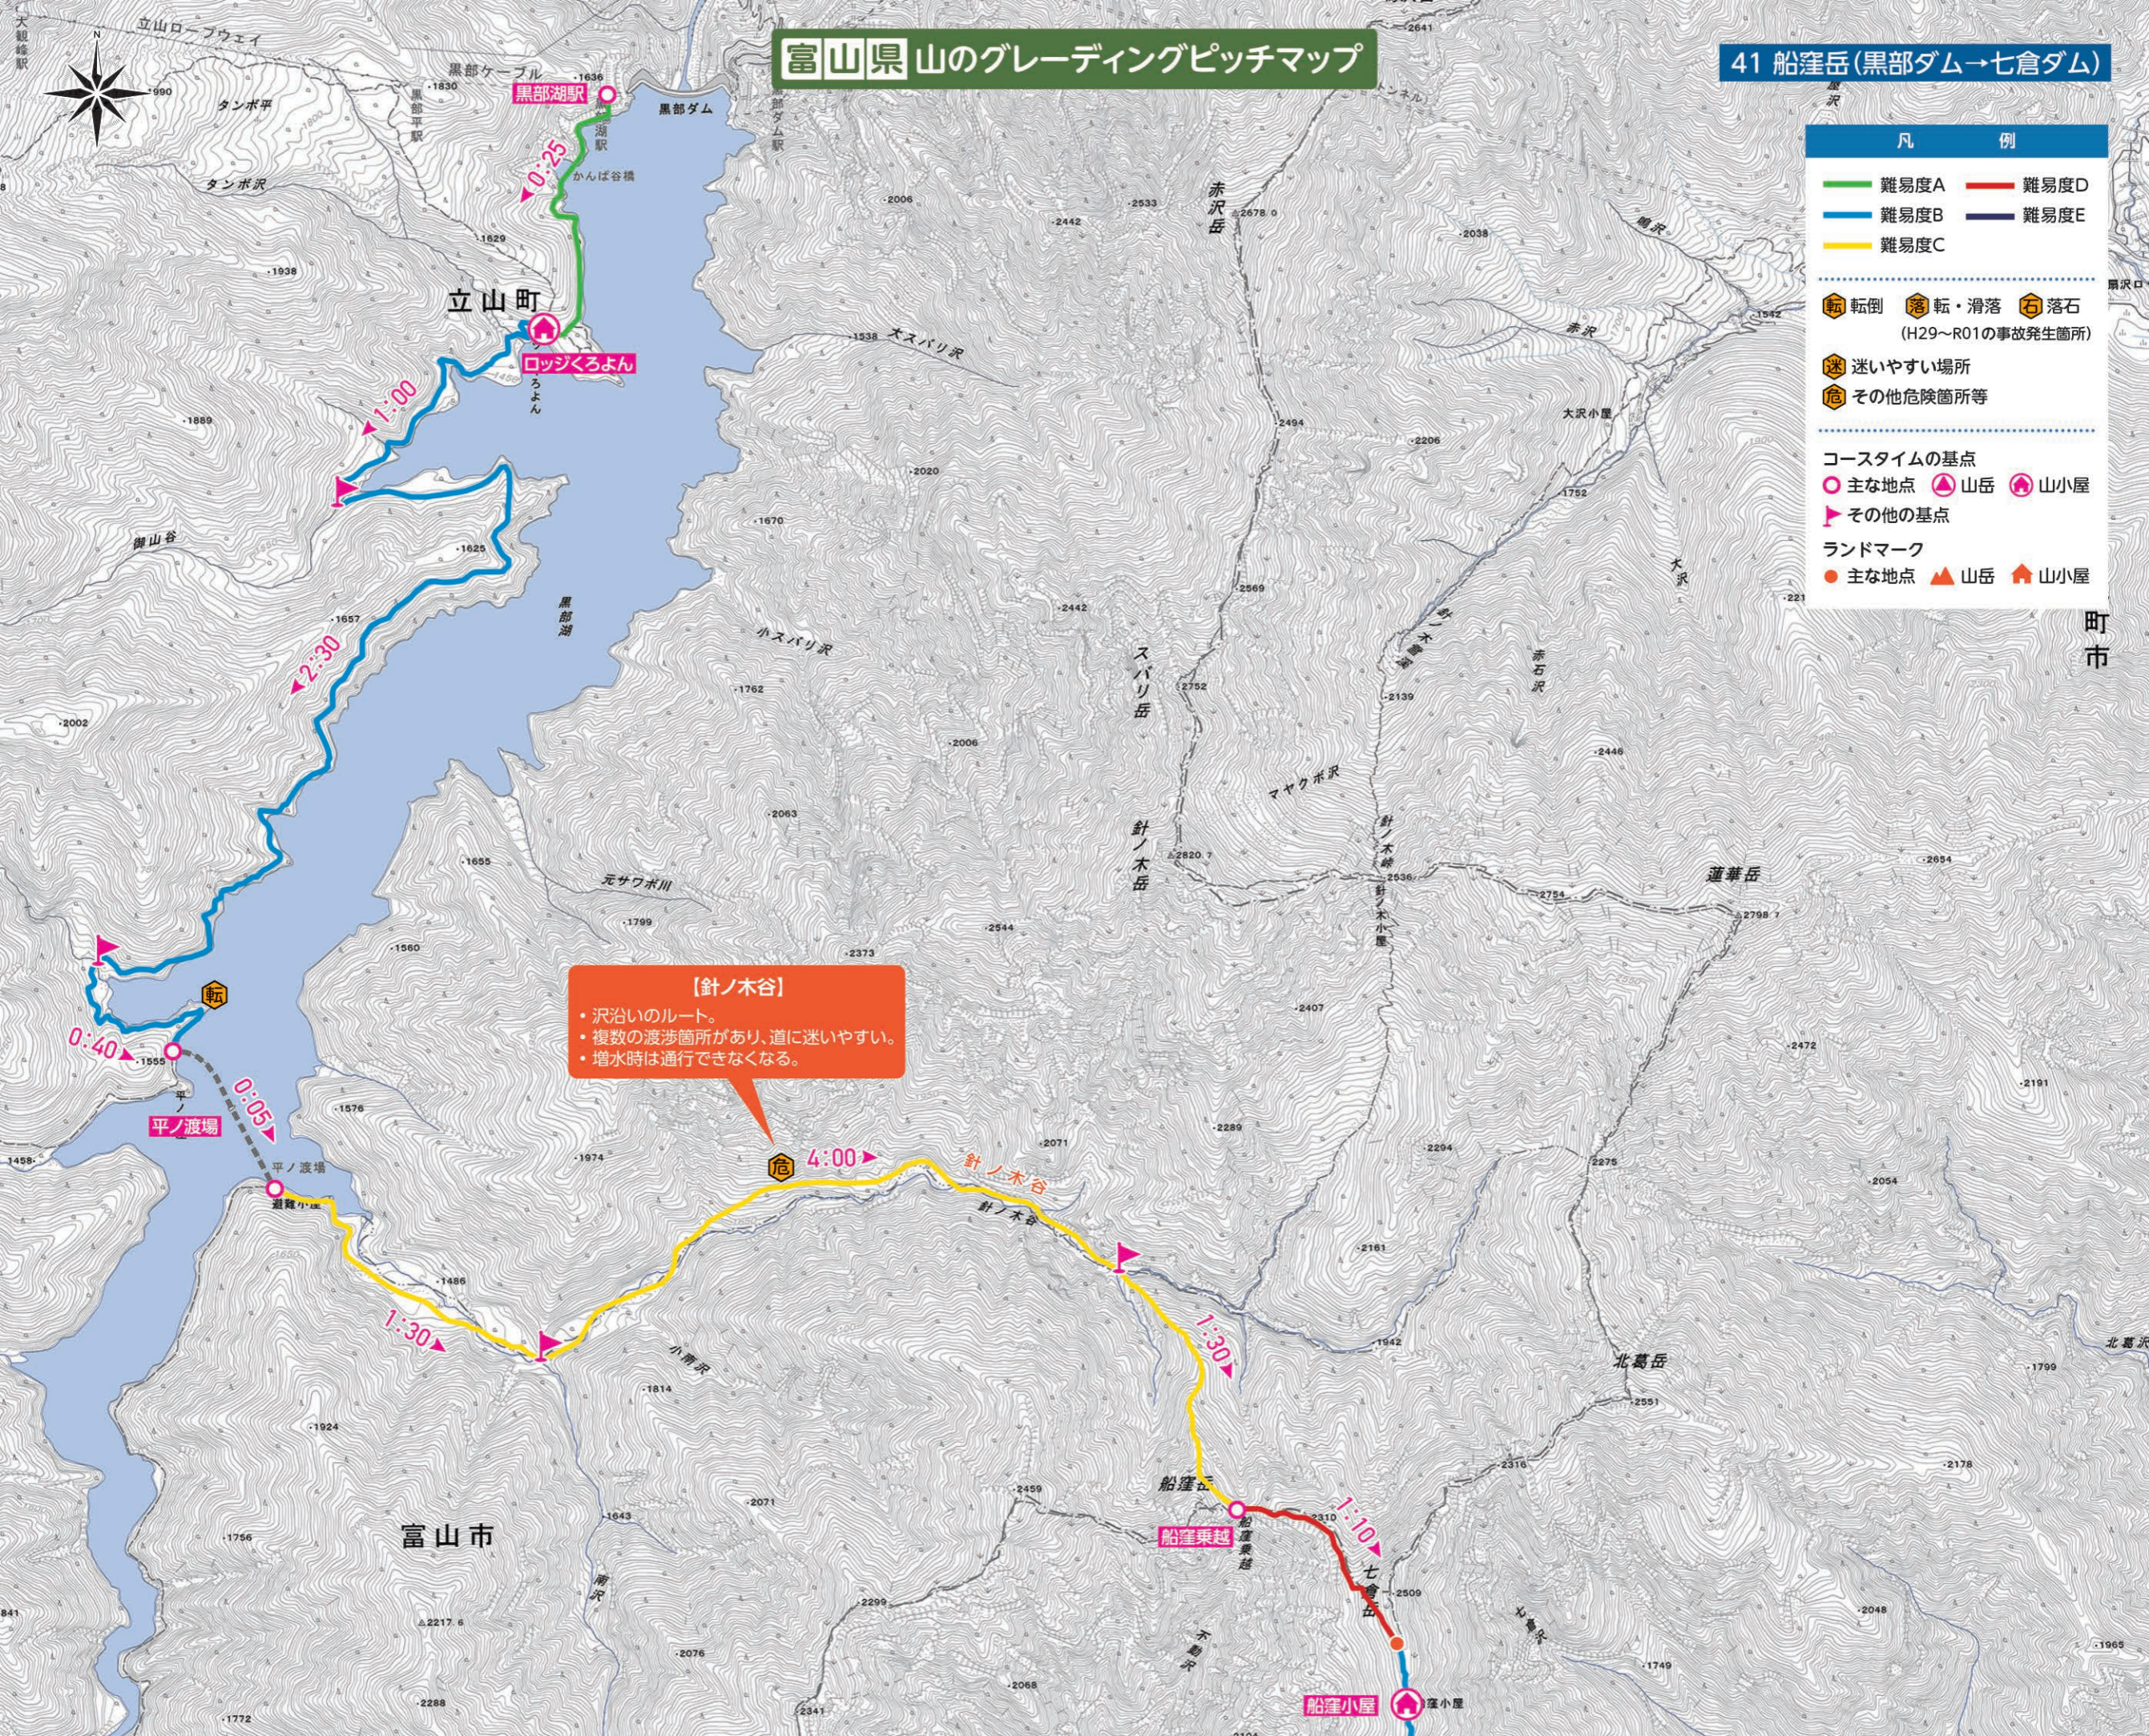

# 富山県山のグレーディングピッチマップ

## 41 船窪岳(黒部ダム→七倉ダム)

**凡 例**

- 難易度A (緑)
- 難易度B (青)
- 難易度C (黄)
- 難易度D (赤)
- 難易度E (紫)

転倒 転・滑落 落石  
 (H29~R01の事故発生箇所)

迷いやすい場所  
 その他危険箇所等

**コースタイムの基点**

- 主な地点
- ▲ 山岳
- 🏠 山小屋

**その他の基点**

- ▶

**ランドマーク**

- 主な地点
- ▲ 山岳
- 🏠 山小屋

**【針ノ木谷】**

- ・沢沿いのルート。
- ・複数の渡渉箇所があり、道に迷いやすい。
- ・増水時は通行できなくなる。