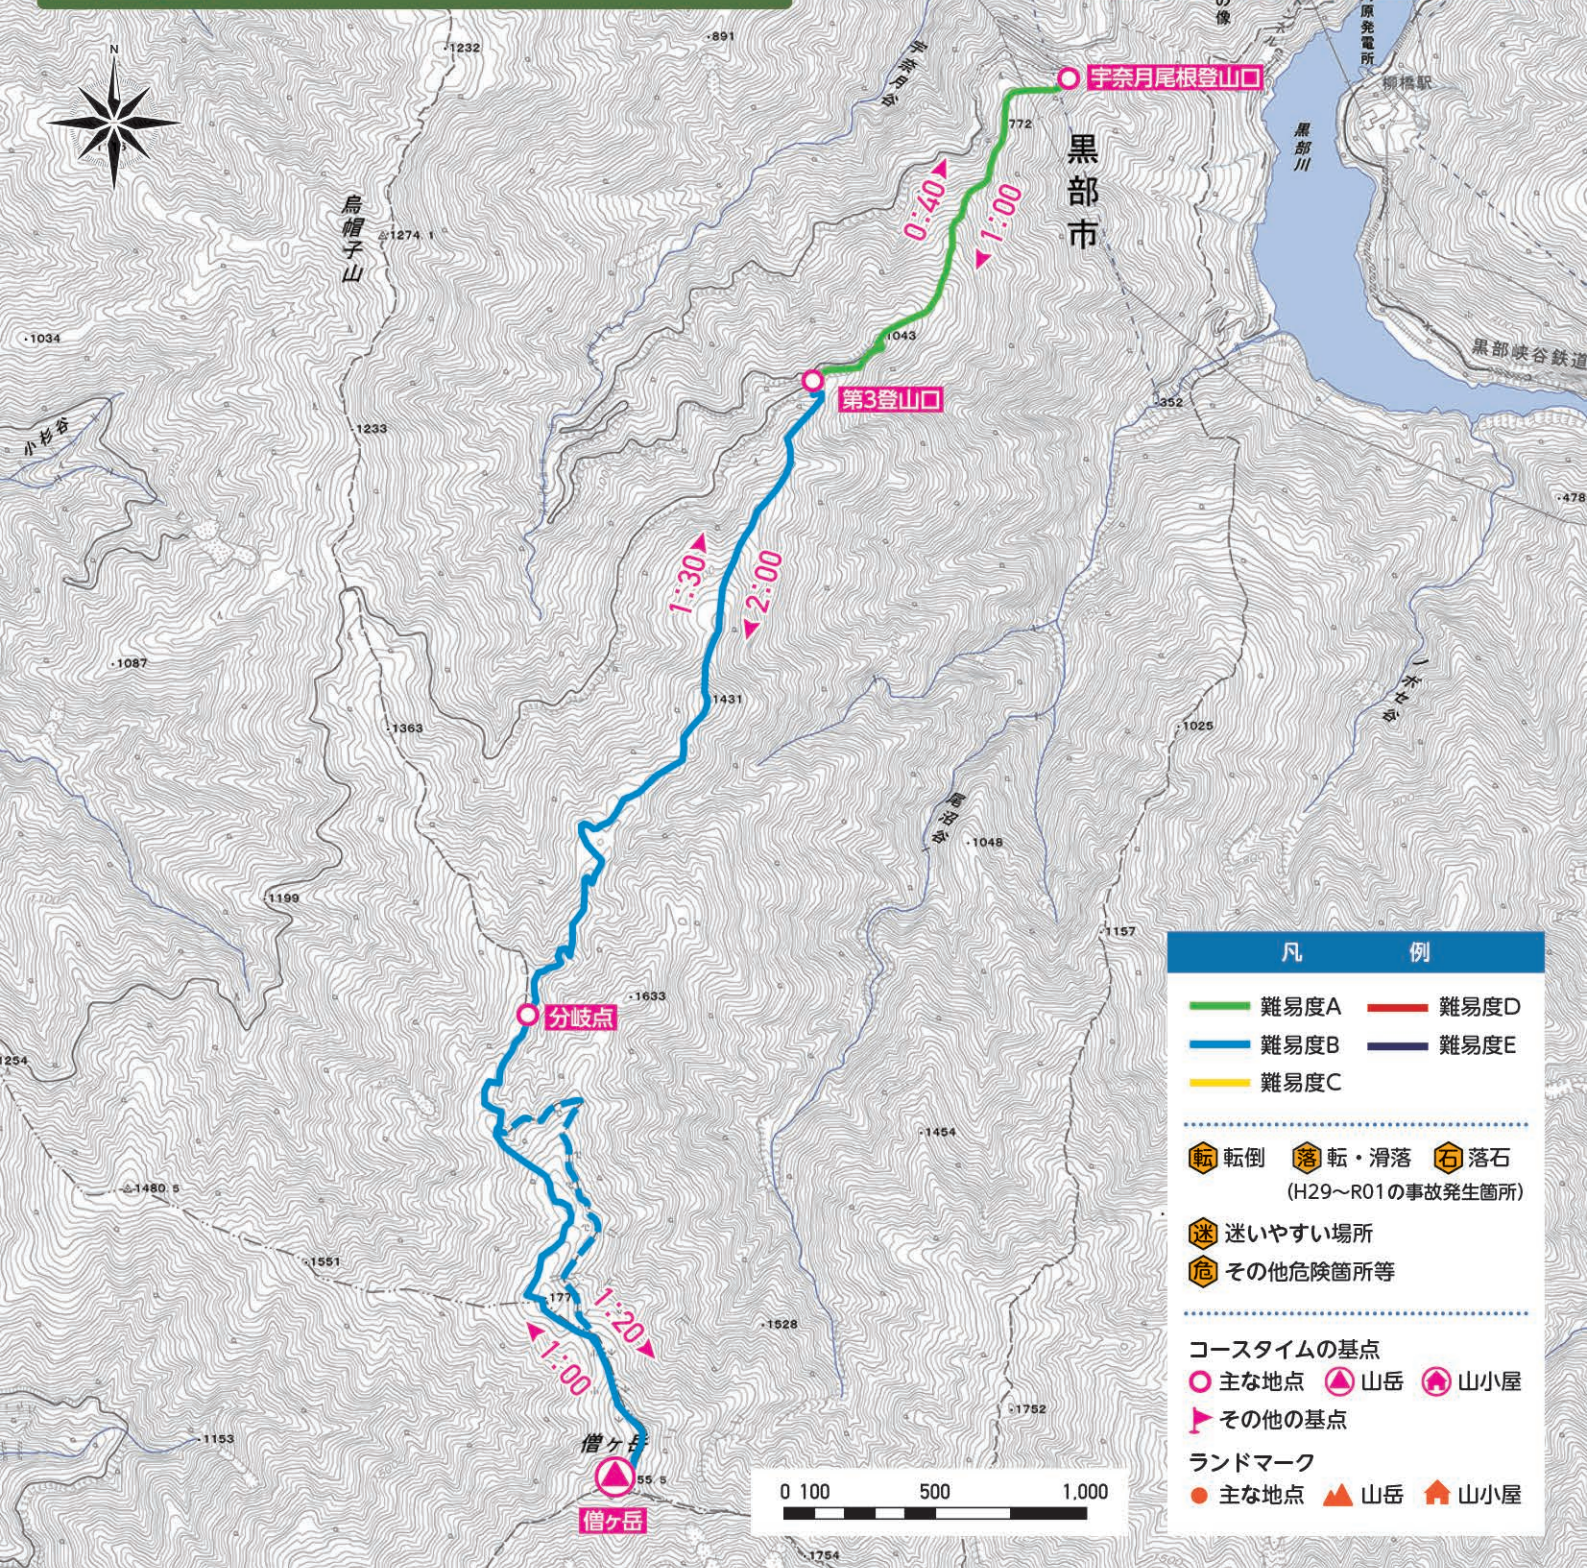

# 富山県 山のグレーディングピッチマップ

## 60 僧ヶ岳 (宇奈月尾根ルート)

凡 例	
<span style="color: green;">—</span>	難易度A
<span style="color: blue;">—</span>	難易度B
<span style="color: yellow;">—</span>	難易度C
<span style="color: red;">—</span>	難易度D
<span style="color: purple;">—</span>	難易度E
	転倒
	転・滑落
	落石
(H29~R01の事故発生箇所)	
	迷いやすい場所
	その他危険箇所等
コースタイムの基点	
	主な地点
	山岳
	山小屋
	その他の基点
ランドマーク	
	主な地点
	山岳
	山小屋