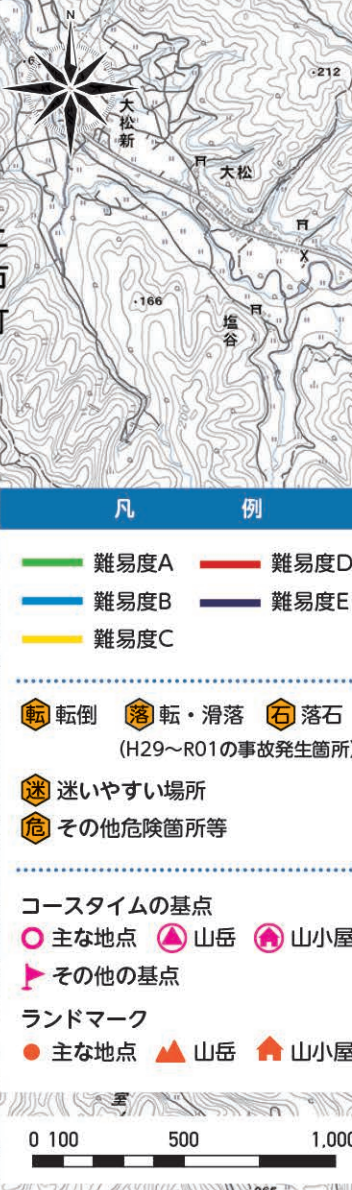

富山県 山のグレーディングピッチマップ

65 城ヶ平山

上市町

凡 例

- 難易度A
- 難易度B
- 難易度C
- 難易度D
- 難易度E

- ⬡ 転倒
 - ⬡ 落 転・滑落
 - ⬡ 落石
- (H29~R01の事故発生箇所)

- ⬡ 迷いやすい場所
- ⬡ その他危険箇所等

コースタイムの基点

- 主な地点
- ▲ 山岳
- ⬢ 山小屋
- ▶ その他の基点

ランドマーク

- 主な地点
- ▲ 山岳
- ⬢ 山小屋

スタート地点	最高地点	終了地点	
大岩 134m	城ヶ平山 446m	大岩 134m	
コースタイム	ルート長	累積上り標高差	累積下り標高差
2.5h	5.3km	0.43km	0.43km