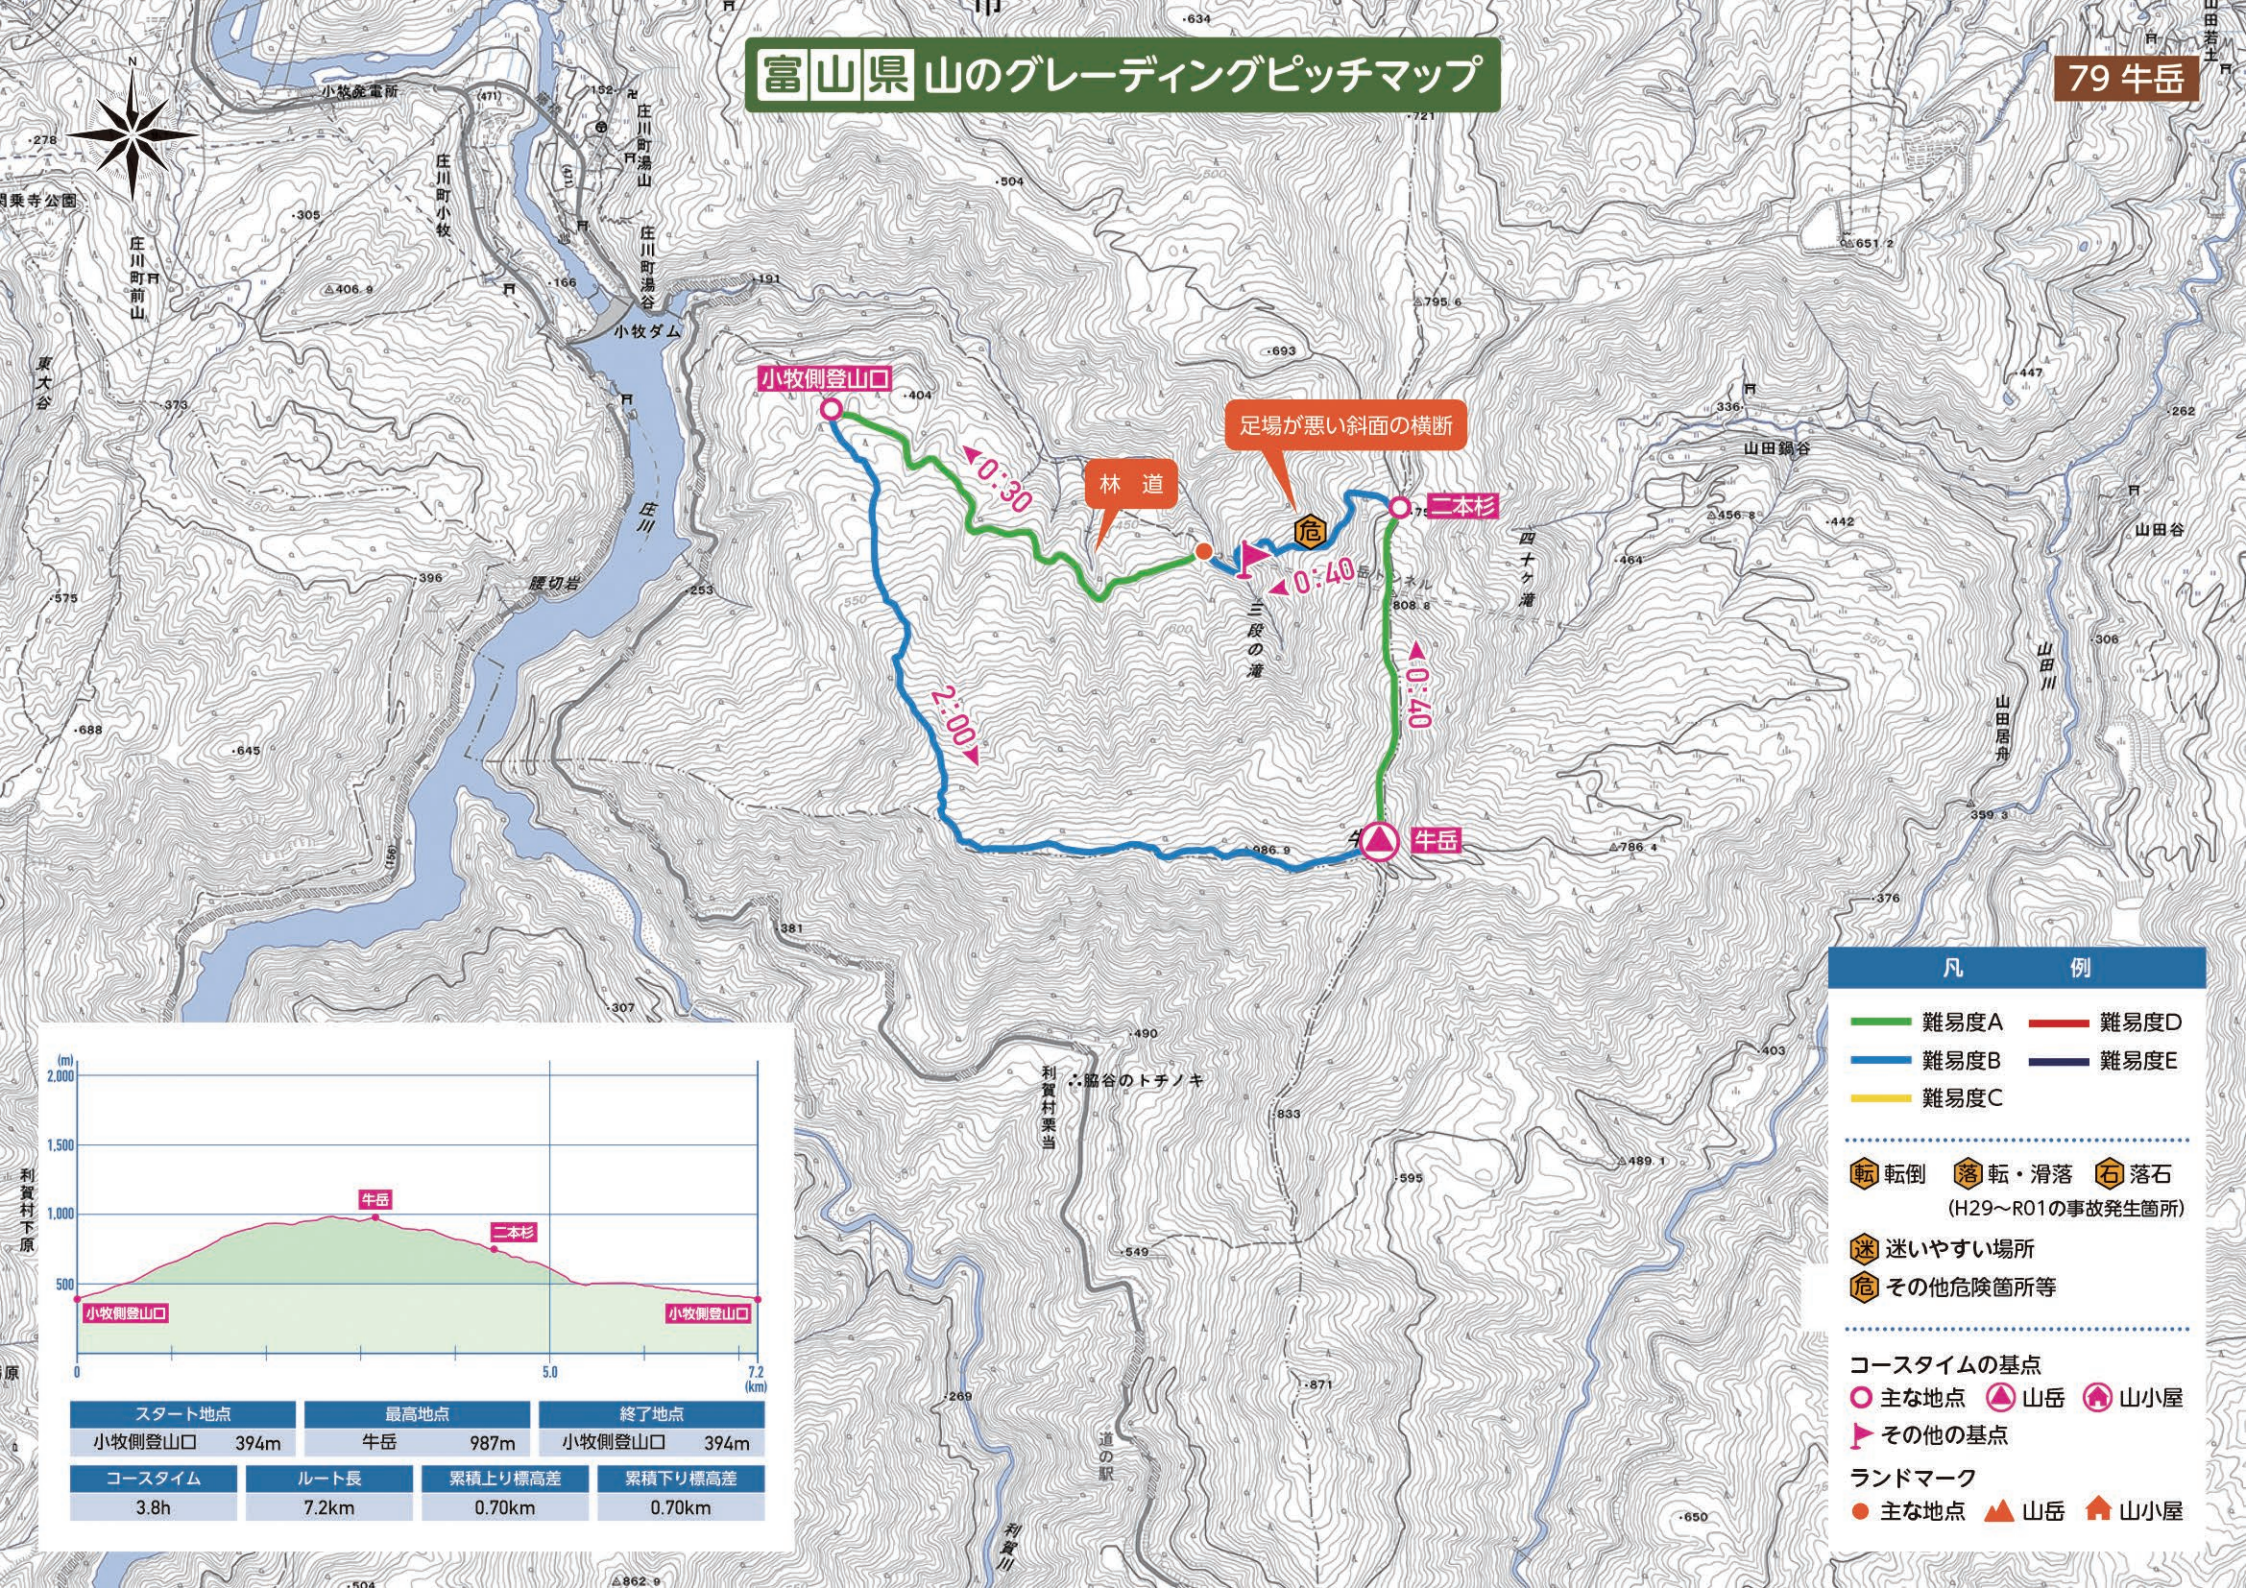

富山県 山のグレーディングピッチマップ

79 牛岳

凡 例

- 難易度A (Green line)
- 難易度B (Blue line)
- 難易度C (Yellow line)
- 難易度D (Red line)
- 難易度E (Dark Blue line)

- 転倒 (Fall icon)
- 落 (Fall icon)
- 転・滑落 (Fall icon)
- 落石 (Rockfall icon)

(H29~R01の事故発生箇所)

- 迷 (Lost icon)
- 迷いやすい場所
- 危 (Danger icon)
- その他危険箇所等

コースタイムの基点

- 主な地点
- ▲ 山岳
- ⌂ 山小屋
- ▶ その他の基点

ランドマーク

- 主な地点
- ▲ 山岳
- ⌂ 山小屋