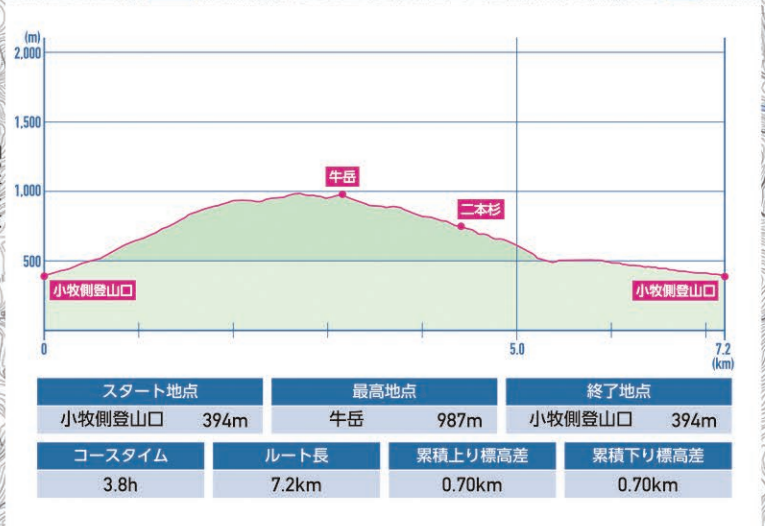

富山県 山のグレーディングピッチマップ

79 牛岳

凡 例

- 難易度A (Green line)
- 難易度B (Blue line)
- 難易度C (Yellow line)
- 難易度D (Red line)
- 難易度E (Dark Blue line)

- 転倒 (Fall icon)
- 落 (Fall icon)
- 転・滑落 (Fall icon)
- 落石 (Rockfall icon)

(H29~R01の事故発生箇所)

- 迷 (Lost icon)
- 迷いやすい場所
- 危 (Danger icon)
- その他危険箇所等

コースタイムの基点

- 主な地点
- ▲ 山岳
- ⌂ 山小屋
- ▶ その他の基点

ランドマーク

- 主な地点
- ▲ 山岳
- ⌂ 山小屋