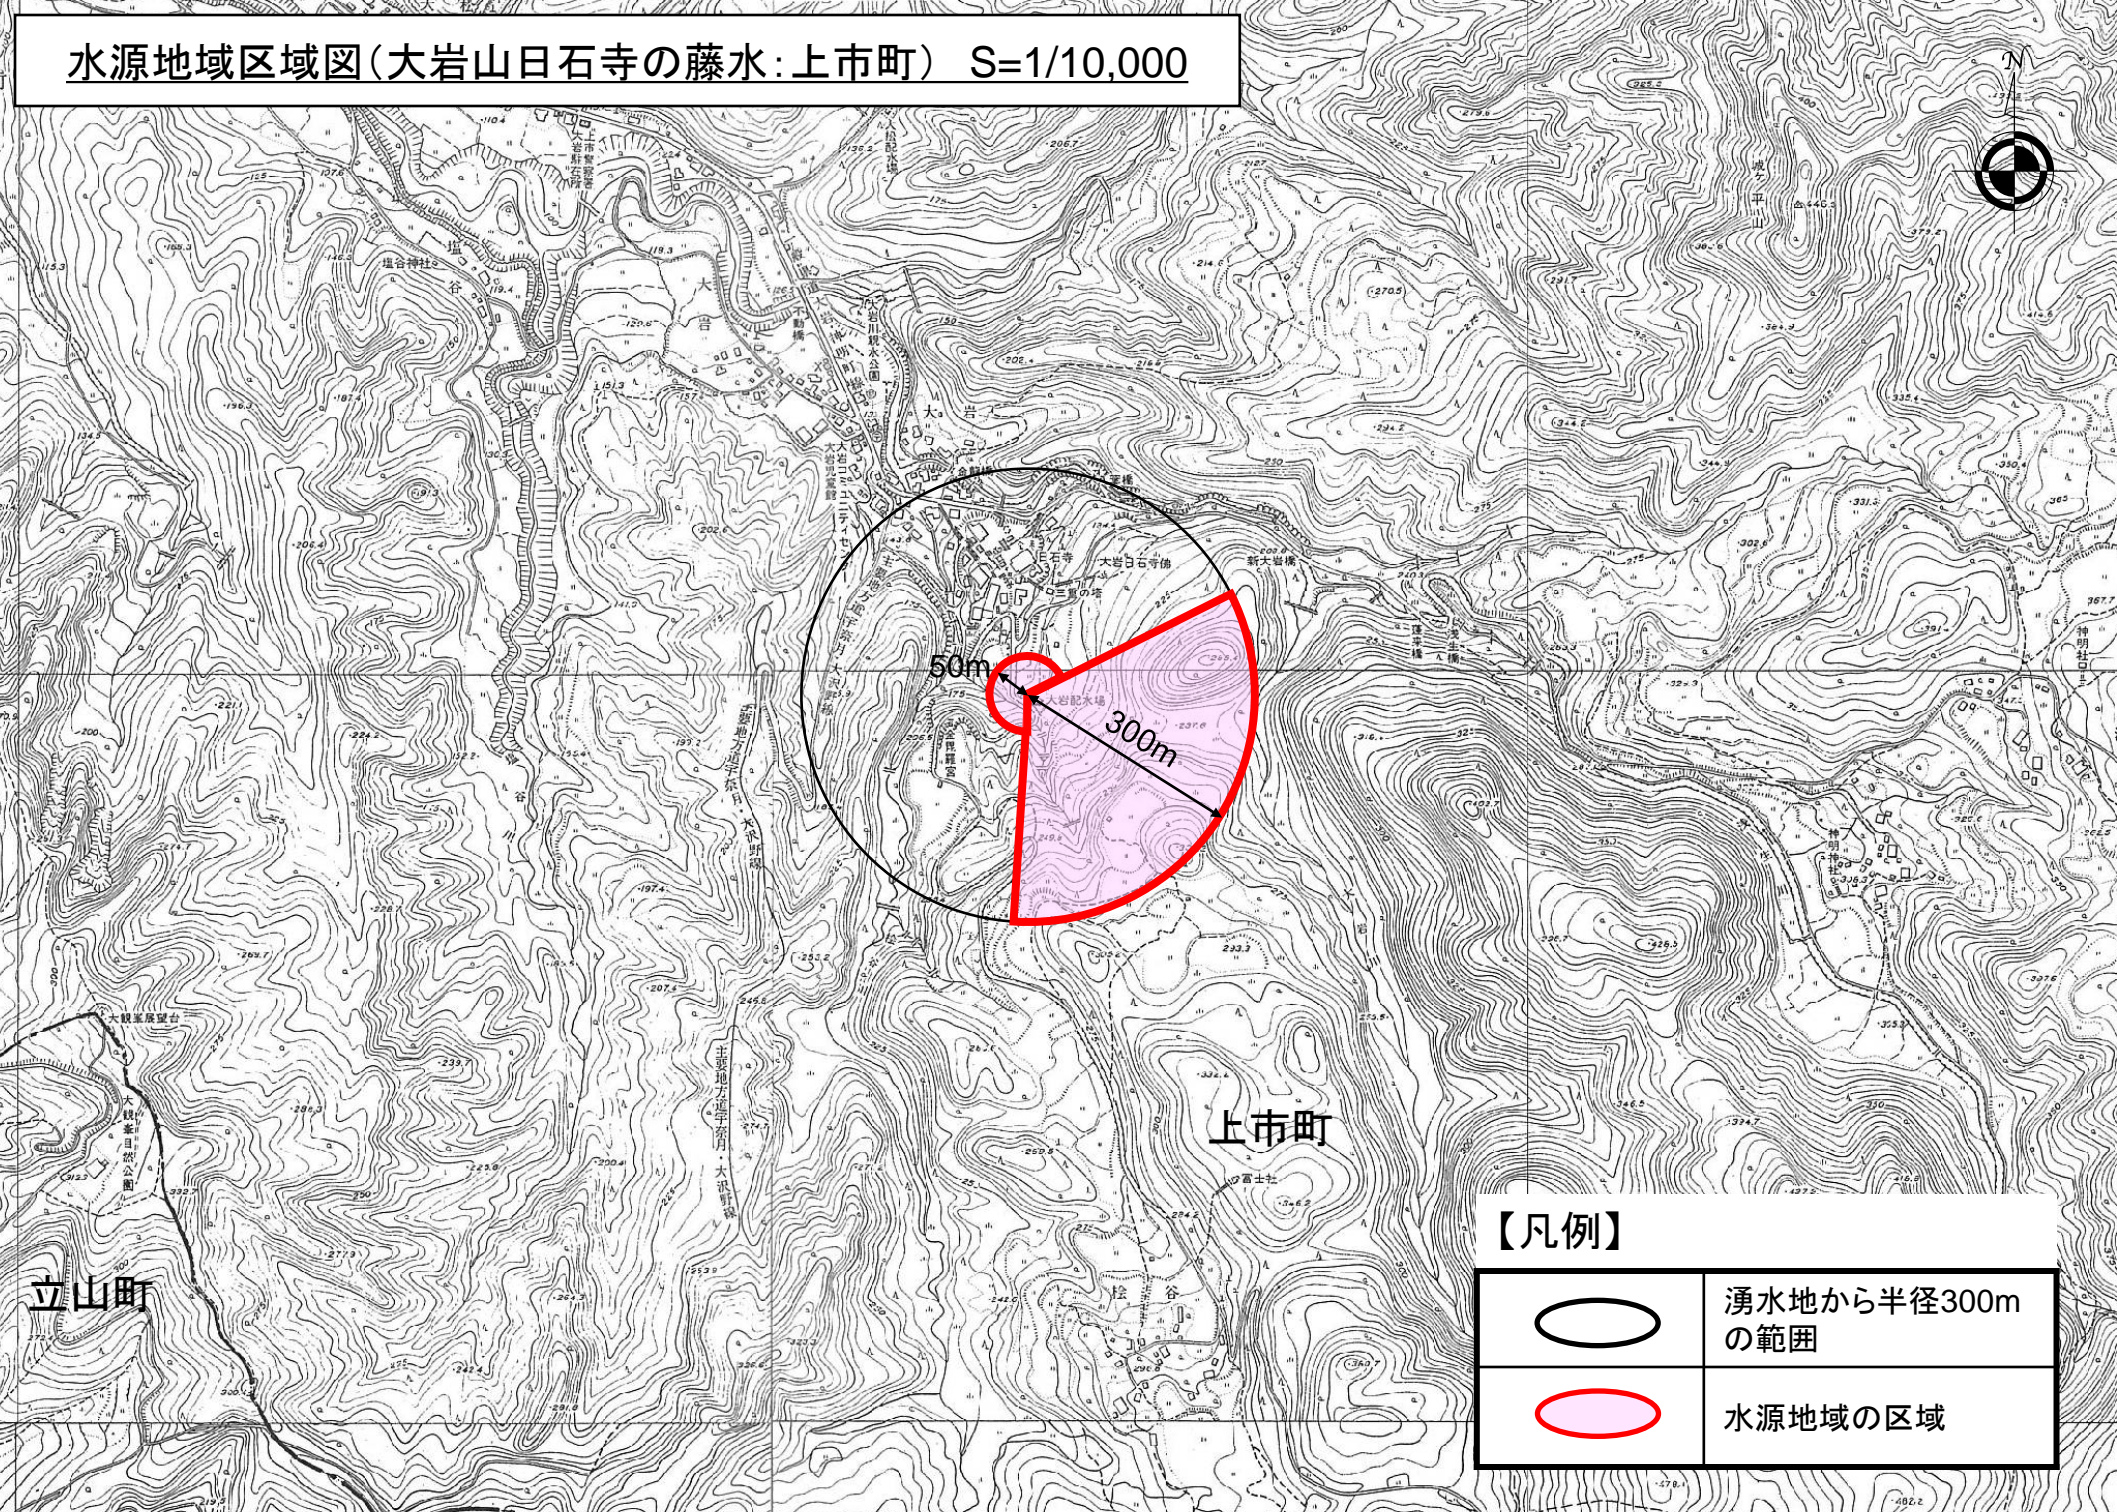

水源地域区域図(穴の谷の霊水:上市町) S=1/10,000

【凡例】

	湧水地から半径300mの範囲
	水源地域の区域

水源地域区域図(大岩山日石寺の藤水:上市町) S=1/10,000

【凡例】

	湧水地から半径300mの範囲
	水源地域の区域

立山町

上市町