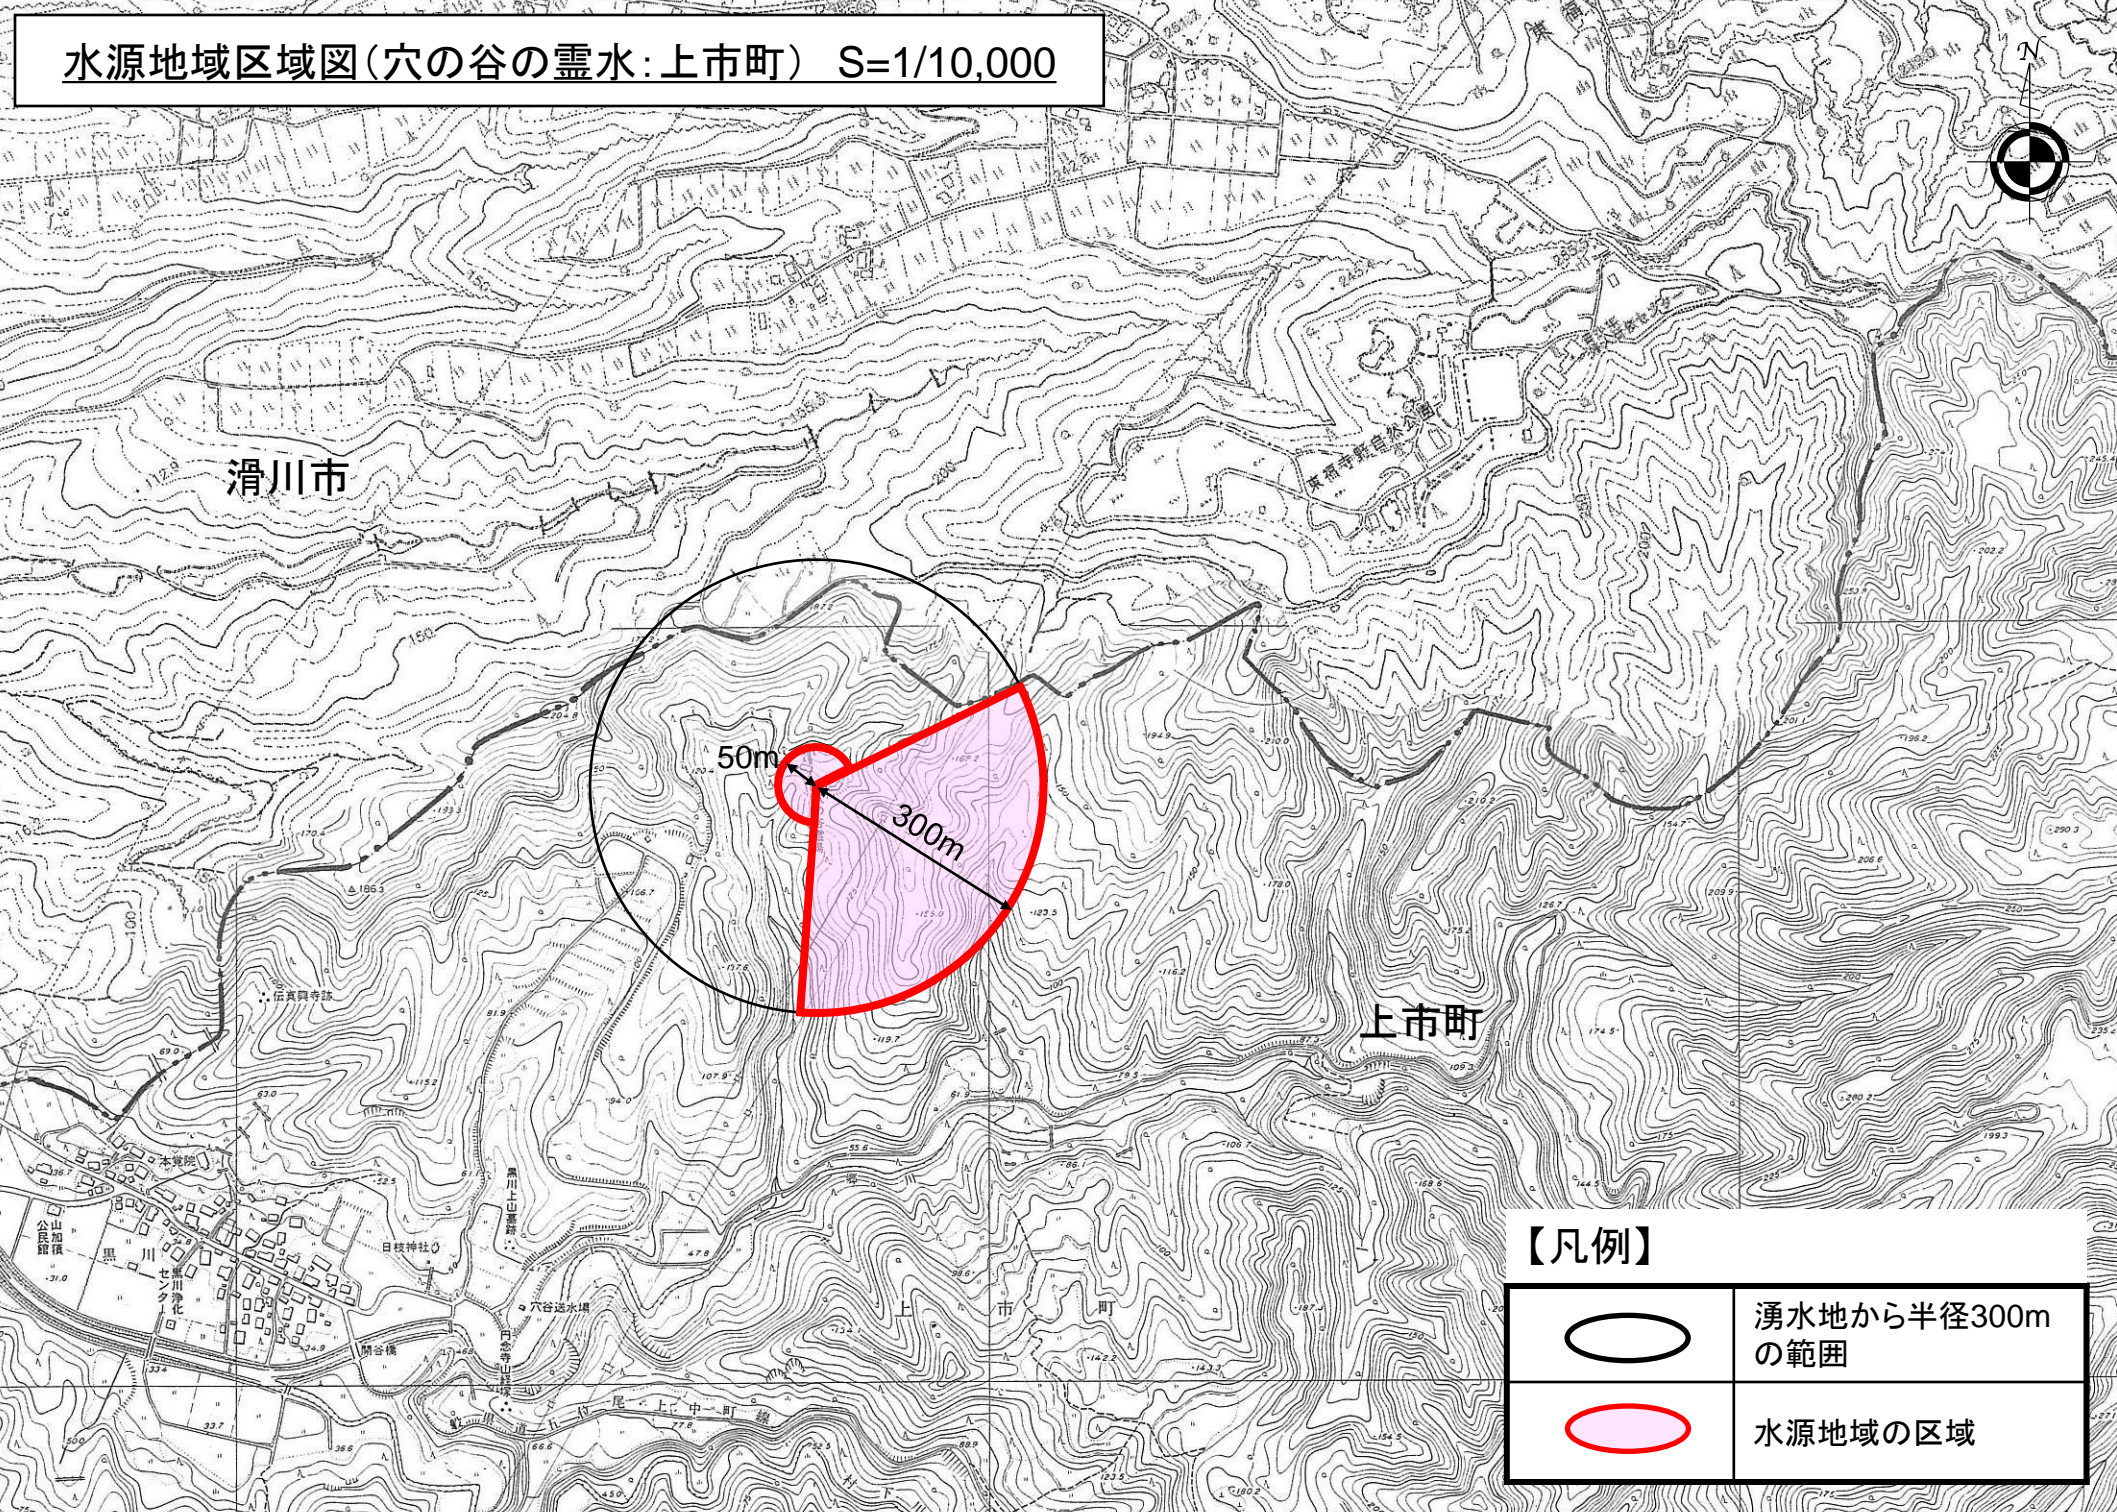

水源地域区域図(穴の谷の霊水:上市町) S=1/10,000

【凡例】

	湧水地から半径300mの範囲
	水源地域の区域

水源地域区域図(大岩山日石寺の藤水:上市町) S=1/10,000

【凡例】

	湧水地から半径300mの範囲
	水源地域の区域

立山町

上市町