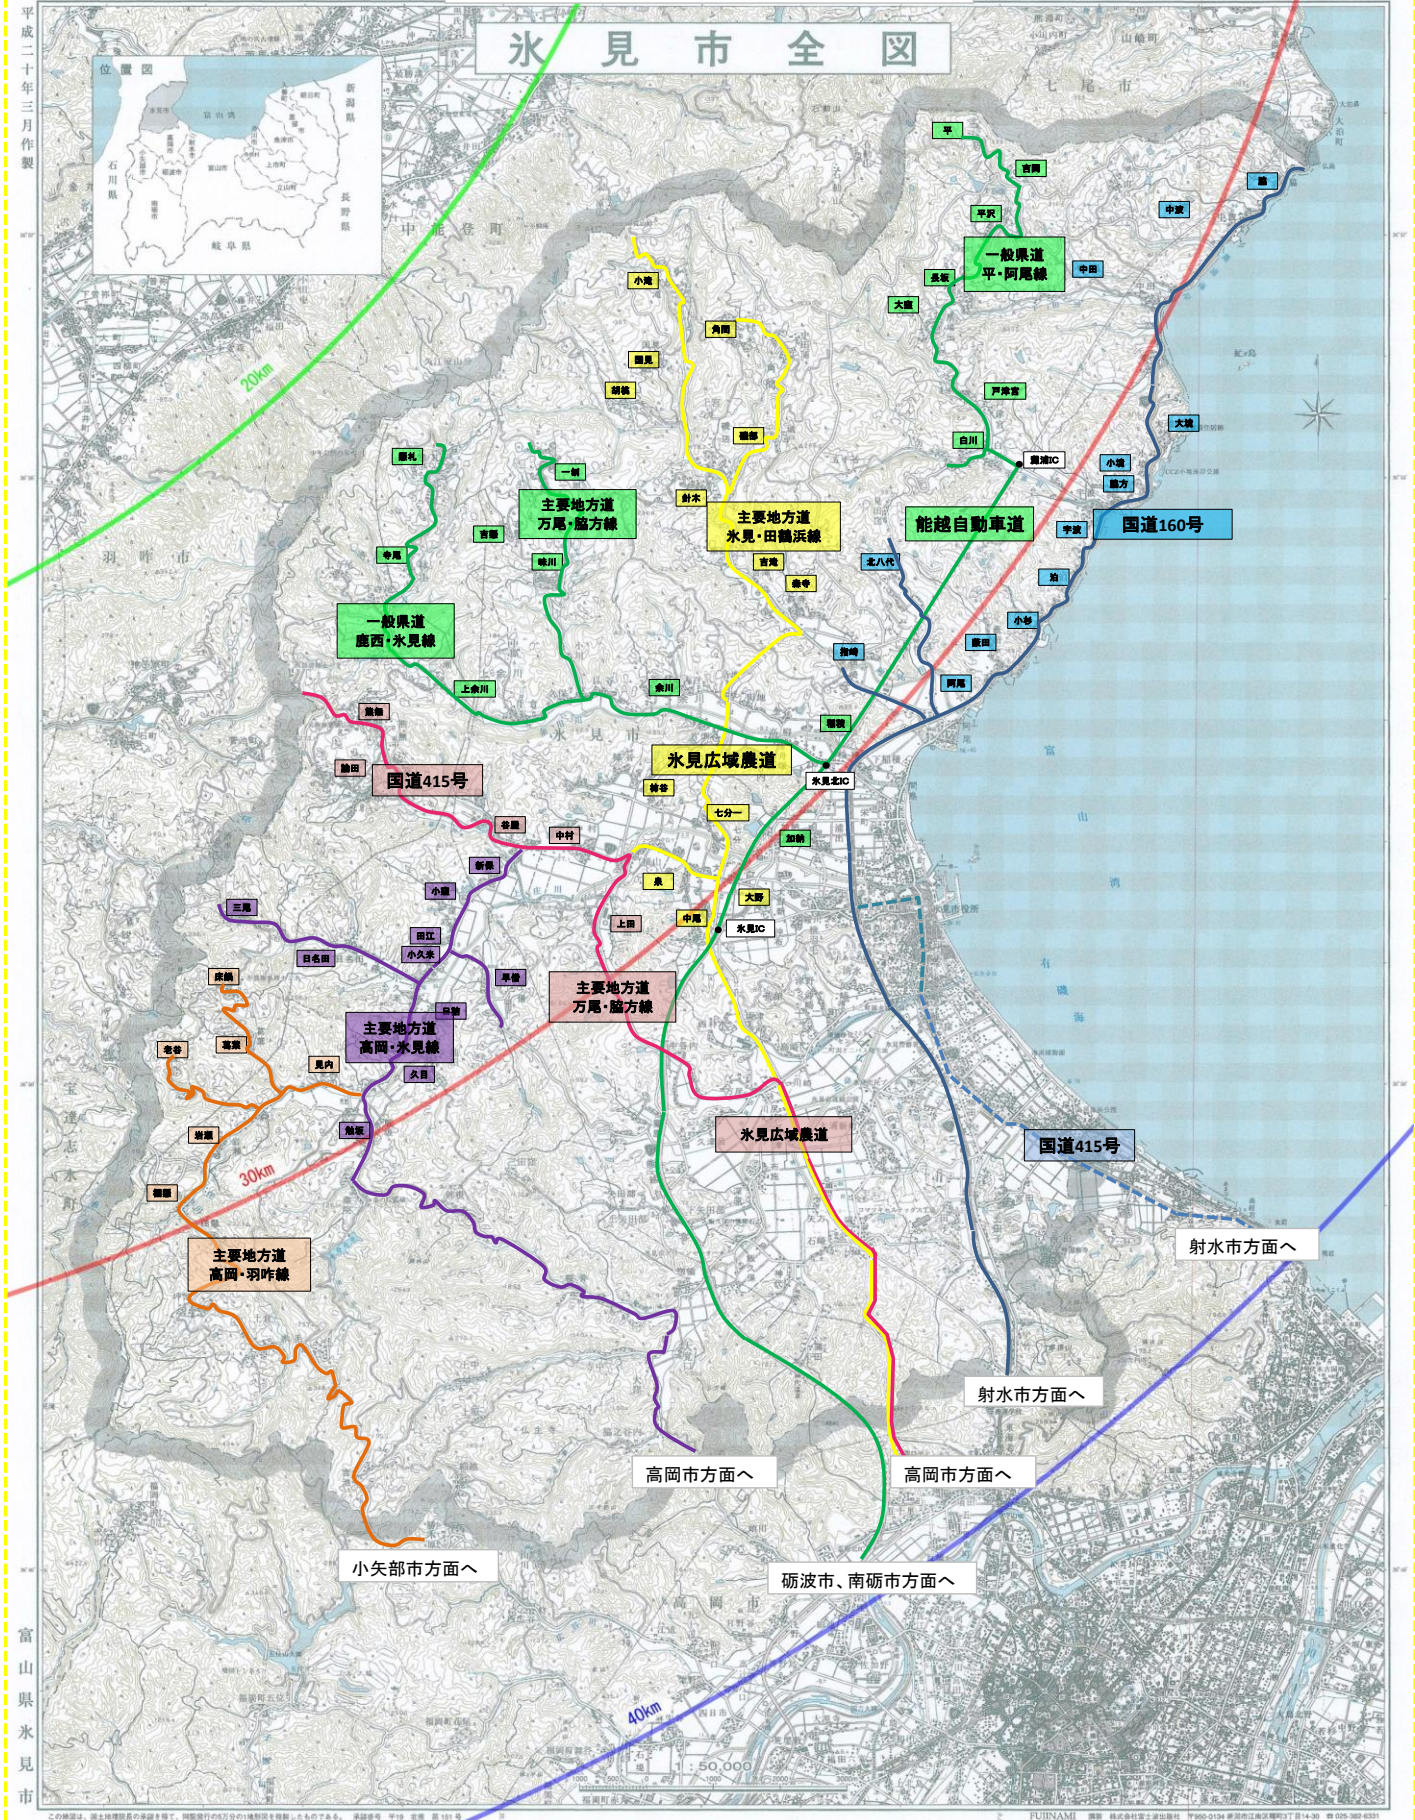

基本的な避難ルート

氷見市全図

平成二十年三月作製

富山県氷見市

この地図は、国土院院長の承認を経て、同院発行の5万分の1縮尺図を複製したものである。 承認番号 平19 登簿 第101号
FUJINAMI 製図 株式会社富士出版 〒960-0134 新潟市江南区曙町3丁目14-30 025-380-6331