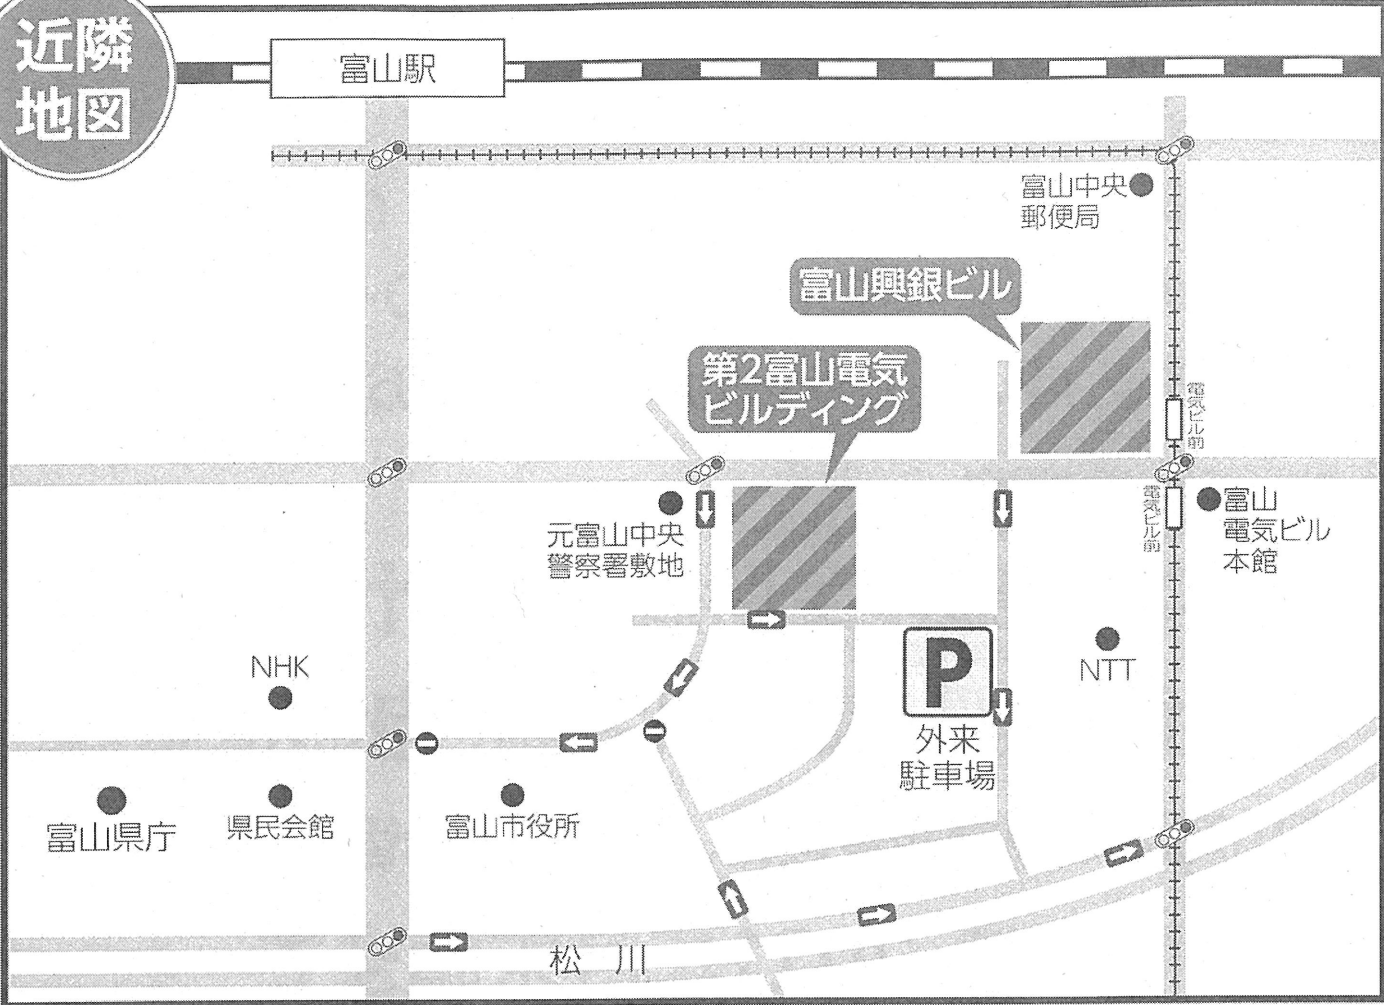

近隣  
地図

移転先等一覧

移 転 先		移 転 所 属 名		
<b>富山興銀ビル</b> 〒930-0004 富山市桜橋通り5番13号	11階	農林水産部	部長室・次長室 農林水産企画課	
	10階		農産食品課	
			農業経営課	
			農業技術課	
			農村整備課	
	4階		農村振興課	
			森林政策課	
			水産漁港課	
	富山海区漁業調整委員会 内水面漁場管理委員会			
	<b>第2富山電気ビルディング</b> 〒930-0005 富山市新桜町5番3号		8階	生活環境文化部
6階		自然保護課		
5階		経営管理部	統計調査課	