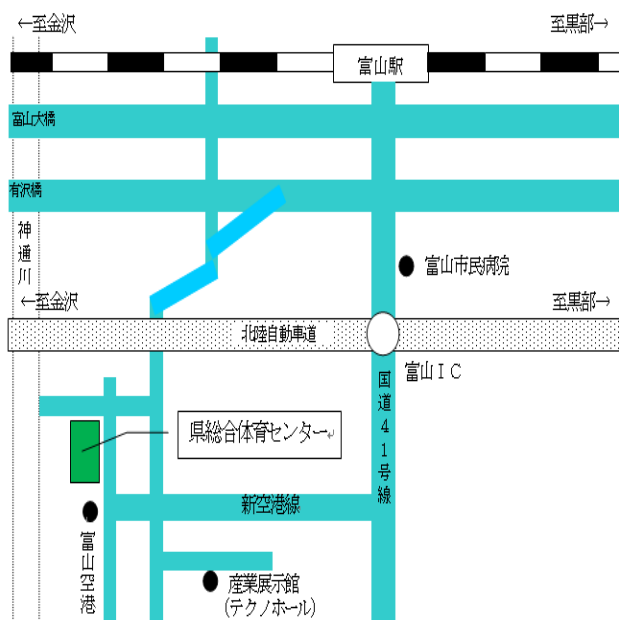

別記 試験会場案内

・富山県総合体育センター

富山市秋ヶ島183番地
(富山駅から車で約15分)